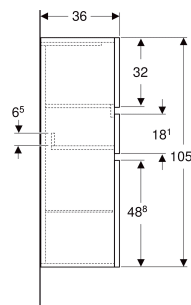

Geberit Renova Plan Mittelhochschrank mit zwei Türen und einer Schublade

EIGENSCHAFTEN

- FSC™ C134279 zertifiziert
- Wandhängend
- Mit zwei Türen
- Mit einer Schublade
- Griffmulde zum Öffnen
- Tür mit Dämpfungsmechanismus
- Schublade mit Selbsteinzug
- Anschlagseite links oder rechts
- Glaseinlegeboden versetzbar
- Feuchtigkeitsbeständig

- Front aus MDF
- Vormontiert geliefert

- Glaseinlegeboden
- Befestigungsmaterial

TECHNISCHE DATEN

Werkstoff	Hochverdichtete Dreischicht-Holzspanplatte
Schubladenbelastung max.	20 kg

LIEFERUMFANG

- Seitenschrank

Art-Nr.	Farbe / Oberfläche	B cm	H cm	T cm	VE1 St.
501.922.00.1 * Auslaufend	Nussbaum hickory hell / Folie strukturiert	39	105	36	1

* Auftragsbezogene Produktion