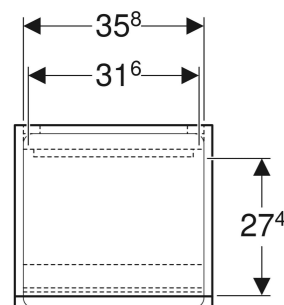

Geberit Renova Plan Mittelhochschrank mit zwei Türen und einer Schublade

EIGENSCHAFTEN

- FSC™ C134279 zertifiziert
- Wandhängend
- Mit zwei Türen
- Mit einer Schublade
- Griffmulde zum Öffnen
- Tür mit Dämpfungsmechanismus
- Schublade mit Selbsteinzug
- Anschlagseite links oder rechts
- Glaseinlegeboden versetzbar
- Feuchtigkeitsbeständig

- Front aus MDF
- Vormontiert geliefert

- Glaseinlegeboden
- Befestigungsmaterial

TECHNISCHE DATEN

Werkstoff	Hochverdichtete Dreischicht-Holzspanplatte
Schubladenbelastung max.	20 kg

LIEFERUMFANG

- Seitenschrank

Art-Nr.	Farbe / Oberfläche	B cm	H cm	T cm	VE1 St.
501.922.00.1 * Auslaufend	Nussbaum hickory hell / Folie strukturiert	39	105	36	1

* Auftragsbezogene Produktion