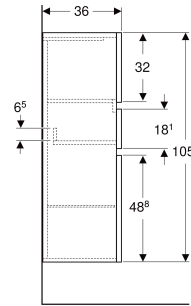

Geberit Renova Plan Mittelhochschrank mit zwei Türen und einer Schublade

EIGENSCHAFTEN

- FSC™ C134279 zertifiziert
- Wandhängend
- Mit zwei Türen
- Mit einer Schublade
- Griffmulde zum Öffnen
- Tür mit Dämpfungsmechanismus
- Schublade mit Selbsteinzug
- Anschlagseite links oder rechts
- Glaseinlegeboden versetzbar
- Feuchtigkeitsbeständig

- Front aus MDF
- Vormontiert geliefert

- Glaseinlegeboden
- Befestigungsmaterial

TECHNISCHE DATEN

Werkstoff	Hochverdichtete Dreischicht-Holzspanplatte
Schubladenbelastung max.	20 kg

LIEFERUMFANG

- Seitenschrank

Art-Nr.	Farbe / Oberfläche	B cm	H cm	T cm	VE1 St.
501.922.01.1 Auslaufend	weiß / lackiert hochglänzend	39	105	36	1