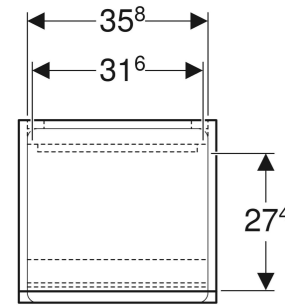

Geberit Renova Plan Mittelhochschrank mit zwei Türen und einer Schublade

EIGENSCHAFTEN

- FSC™ C134279 zertifiziert
- Wandhängend
- Mit zwei Türen
- Mit einer Schublade
- Griffmulde zum Öffnen
- Tür mit Dämpfungsmechanismus
- Schublade mit Selbsteinzug
- Anschlagseite links oder rechts
- Glaseinlegeboden versetzbar
- Feuchtigkeitsbeständig

- Front aus MDF
- Vormontiert geliefert

- Glaseinlegeboden
- Befestigungsmaterial

TECHNISCHE DATEN

Werkstoff	Hochverdichtete Dreischicht-Holzspanplatte
Schubladenbelastung max.	20 kg

LIEFERUMFANG

- Seitenschrank

Art-Nr.	Farbe / Oberfläche	B cm	H cm	T cm	VE1 St.
501.922.01.1 Auslaufend	weiß / lackiert hochglänzend	39	105	36	1