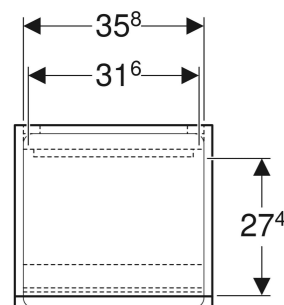

# Geberit Renova Plan Mittelhochschrank mit zwei Türen und einer Schublade

## EIGENSCHAFTEN

- FSC™ C134279 zertifiziert
- Wandhängend
- Mit zwei Türen
- Mit einer Schublade
- Griffmulde zum Öffnen
- Tür mit Dämpfungsmechanismus
- Schublade mit Selbsteinzug
- Anschlagseite links oder rechts
- Glaseinlegeboden versetzbar
- Feuchtigkeitsbeständig

## TECHNISCHE DATEN

Werkstoff	Hochverdichtete Dreischicht-Holzspanplatte
Schubladenbelastung max.	20 kg

## LIEFERUMFANG

- Seitenschrank