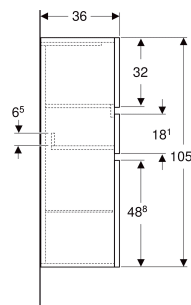

# Geberit Renova Plan Mittelhochschrank mit zwei Türen und einer Schublade

## TECHNISCHE DATEN

Werkstoff	Hochverdichtete Dreischicht-Holzspanplatte
Schubladenbelastung max.	20 kg

## LIEFERUMFANG

- Seitenschrank