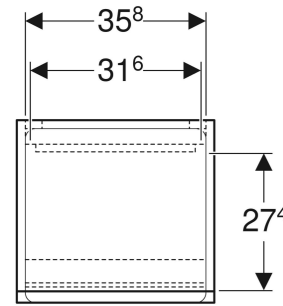

# Geberit Renova Plan Mittelhochschrank mit zwei Türen und einer Schublade

## EIGENSCHAFTEN

- FSC™ C134279 zertifiziert
- Wandhängend
- Mit zwei Türen
- Mit einer Schublade
- Griffmulde zum Öffnen
- Tür mit Dämpfungsmechanismus
- Schublade mit Selbsteinzug
- Anschlagseite links oder rechts
- Glaseinlegeboden versetzbar
- Feuchtigkeitsbeständig

## TECHNISCHE DATEN

Werkstoff	Hochverdichtete Dreischicht-Holzspanplatte
Schubladenbelastung max.	20 kg

## LIEFERUMFANG

- Seitenschrank