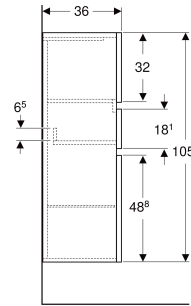

# Geberit Renova Plan Mittelhochschrank mit zwei Türen und einer Schublade

## TECHNISCHE DATEN

Werkstoff	Hochverdichtete Dreischicht-Holzspanplatte
Schubladenbelastung max.	20 kg

## LIEFERUMFANG

- Seitenschrank

Art-Nr.	Farbe / Oberfläche	B cm	H cm	T cm	VE1 St.
501.922.JR.1 * Auslaufend	Nussbaum hickory / Folie strukturiert	39	105	36	1

\* Auftragsbezogene Produktion