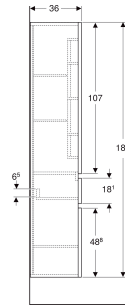

Geberit Renova Plan Hochschrank mit zwei Türen und einer Schublade

EIGENSCHAFTEN

- FSC™ C134279 zertifiziert
- Wandhängend
- Front aus MDF
- Feuchtigkeitsbeständig
- Mit einer Schublade
- Griffmulde zum Öffnen
- Schublade mit Selbsteinzug
- Mit zwei Türen
- Anschlagseite links oder rechts
- Tür mit Dämpfungsmechanismus

- Glaseinlegeböden versetzbar
- Vormontiert geliefert
- Staubboxen an Innenseite der oberen Tür

- 3 Glaseinlegeböden
- Befestigungsmaterial

TECHNISCHE DATEN

Werkstoff	Hochverdichtete Dreischicht-Holzspanplatte
Schubladenbelastung max.	30 kg

Art.-Nr.	Farbe / Oberfläche	B cm	H cm	T cm	VE1 St.
501.923.00.1 * Auslaufend	Nussbaum hickory hell / Folie strukturiert	39	180	36	1

* Auftragsbezogene Produktion