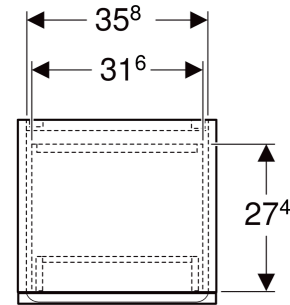

Geberit Renova Plan Hochschrank mit zwei Türen und einer Schublade

EIGENSCHAFTEN

- FSC™ C134279 zertifiziert
- Wandhängend
- Front aus MDF
- Feuchtigkeitsbeständig
- Mit einer Schublade
- Griffmulde zum Öffnen
- Schublade mit Selbsteinzug
- Mit zwei Türen
- Anschlagseite links oder rechts
- Tür mit Dämpfungsmechanismus

- Glaseinlegeböden versetzbar
- Vormontiert geliefert
- Staubboxen an Innenseite der oberen Tür

- 3 Glaseinlegeböden
- Befestigungsmaterial

TECHNISCHE DATEN

Werkstoff	Hochverdichtete Dreischicht-Holzspanplatte
Schubladenbelastung max.	30 kg

Art.-Nr.	Farbe / Oberfläche	B cm	H cm	T cm	VE1 St.
501.923.00.1 * Auslaufend	Nussbaum hickory hell / Folie strukturiert	39	180	36	1

* Auftragsbezogene Produktion