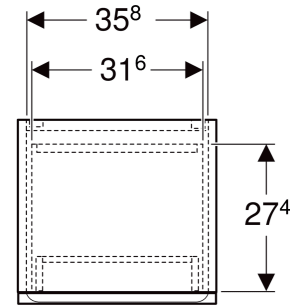

Geberit Renova Plan Hochschrank mit zwei Türen und einer Schublade

EIGENSCHAFTEN

- FSC™ C134279 zertifiziert
- Wandhängend
- Front aus MDF
- Feuchtigkeitsbeständig
- Mit einer Schublade
- Griffmulde zum Öffnen
- Schublade mit Selbsteinzug
- Mit zwei Türen
- Anschlagseite links oder rechts
- Tür mit Dämpfungsmechanismus

- Glaseinlegeböden versetzbar
- Vormontiert geliefert
- Staubboxen an Innenseite der oberen Tür

- 3 Glaseinlegeböden
- Befestigungsmaterial

TECHNISCHE DATEN

Werkstoff	Hochverdichtete Dreischicht-Holzspanplatte
Schubladenbelastung max.	30 kg

Art.-Nr.	Farbe / Oberfläche	B cm	H cm	T cm	VE1 St.
501.923.01.1 Auslaufend	weiß / lackiert hochglänzend	39	180	36	1