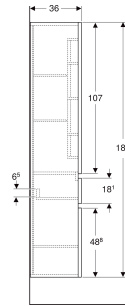

Geberit Renova Plan Hochschrank mit zwei Türen und einer Schublade

EIGENSCHAFTEN

- FSC™ C134279 zertifiziert
- Wandhängend
- Front aus MDF
- Feuchtigkeitsbeständig
- Mit einer Schublade
- Griffmulde zum Öffnen
- Schublade mit Selbsteinzug
- Mit zwei Türen
- Anschlagseite links oder rechts
- Tür mit Dämpfungsmechanismus

- Glaseinlegeböden versetzbar
- Vormontiert geliefert
- Staubboxen an Innenseite der oberen Tür

- 3 Glaseinlegeböden
- Befestigungsmaterial

TECHNISCHE DATEN

Werkstoff	Hochverdichtete Dreischicht-Holzspanplatte
Schubladenbelastung max.	30 kg

Art.-Nr.	Farbe / Oberfläche	B cm	H cm	T cm	VE1 St.
501.923.01.1 Auslaufend	weiß / lackiert hochglänzend	39	180	36	1