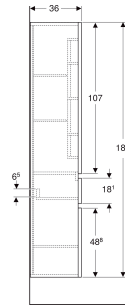

Geberit Renova Plan Hochschrank mit zwei Türen und einer Schublade

EIGENSCHAFTEN

- FSC™ C134279 zertifiziert
- Wandhängend
- Front aus MDF
- Feuchtigkeitsbeständig
- Mit einer Schublade
- Griffmulde zum Öffnen
- Schublade mit Selbsteinzug
- Mit zwei Türen
- Anschlagseite links oder rechts
- Tür mit Dämpfungsmechanismus

- Glaseinlegeböden versetzbar
- Vormontiert geliefert
- Staubboxen an Innenseite der oberen Tür

- 3 Glaseinlegeböden
- Befestigungsmaterial

TECHNISCHE DATEN

Werkstoff	Hochverdichtete Dreischicht-Holzspanplatte
Schubladenbelastung max.	30 kg

Art.-Nr.	Farbe / Oberfläche	B cm	H cm	T cm	VE1 St.
501.923.JK.1 Auslaufend	lava / lackiert matt	39	180	36	1