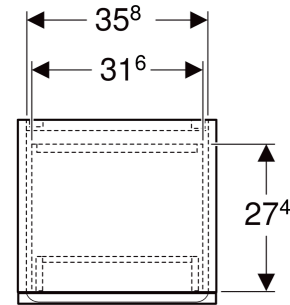

Geberit Renova Plan Hochschrank mit zwei Türen und einer Schublade

EIGENSCHAFTEN

- FSC™ C134279 zertifiziert
- Wandhängend
- Front aus MDF
- Feuchtigkeitsbeständig
- Mit einer Schublade
- Griffmulde zum Öffnen
- Schublade mit Selbsteinzug
- Mit zwei Türen
- Anschlagseite links oder rechts
- Tür mit Dämpfungsmechanismus

- Glaseinlegeböden versetzbar
- Vormontiert geliefert
- Staubboxen an Innenseite der oberen Tür

- 3 Glaseinlegeböden
- Befestigungsmaterial

TECHNISCHE DATEN

Werkstoff	Hochverdichtete Dreischicht-Holzspanplatte
Schubladenbelastung max.	30 kg