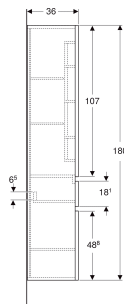

# Geberit Renova Plan Hochschrank mit zwei Türen und einer Schublade

## TECHNISCHE DATEN

Werkstoff	Hochverdichtete Dreischicht-Holzspanplatte
Schubladenbelastung max.	30 kg

## LIEFERUMFANG

- Hochschrank

Art.-Nr.	Farbe / Oberfläche	B cm	H cm	T cm	VE1 St.
501.923.JR.1 * Auslaufend	Nussbaum hickory / Folie strukturiert	39	180	36	1

\* Auftragsbezogene Produktion