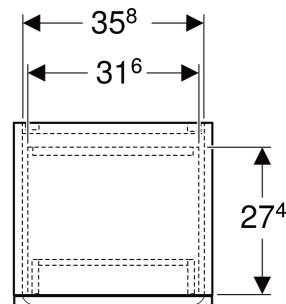

# Geberit Renova Plan Hochschrank mit zwei Türen und einer Schublade

## EIGENSCHAFTEN

- FSC™ C134279 zertifiziert
- Wandhängend
- Front aus MDF
- Feuchtigkeitsbeständig
- Mit einer Schublade
- Griffmulde zum Öffnen
- Schublade mit Selbsteinzug
- Mit zwei Türen
- Anschlagseite links oder rechts
- Tür mit Dämpfungsmechanismus

## TECHNISCHE DATEN

Werkstoff	Hochverdichtete Dreischicht-Holzspanplatte
Schubladenbelastung max.	30 kg

## LIEFERUMFANG

- Hochschrank

Art.-Nr.	Farbe / Oberfläche	B cm	H cm	T cm	VE1 St.
501.923.JR.1 * Auslaufend	Nussbaum hickory / Folie strukturiert	39	180	36	1

\* Auftragsbezogene Produktion