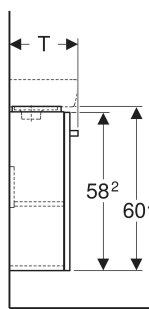

# Geberit Renova Compact Unterschrank für Handwaschbecken, mit einer Tür, verkürzte Ausladung

- Mit Füßen bestückbar
- Front aus MDF
- Vormontiert geliefert

## TECHNISCHE DATEN

Werkstoff

Hochverdichtete Dreischicht-Holzspanplatte