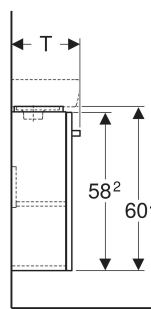

Geberit Renova Compact Unterschrank für Handwaschbecken, mit einer Tür, verkürzte Ausladung

EIGENSCHAFTEN

- FSC™ C134279 zertifiziert
- Wandhängend
- Mit einer Tür
- Griff zum Öffnen
- Tür mit Dämpfungsmechanismus
- Mit einem versetzbaren Einlegeboden
- Anschlagseite links oder rechts
- Feuchtigkeitsbeständig

- Mit Füßen bestückbar
- Front aus MDF
- Vormontiert geliefert

TECHNISCHE DATEN

Werkstoff

Hochverdichtete Dreischicht-Holzspanplatte

LIEFERUMFANG

- Unterschrank für Handwaschbecken
- Befestigungsmaterial

ZUBEHÖR

- Geberit Magnethalter
- Geberit Set Füße
- Geberit Steckdosenelement
- Geberit Steckdosenelement mit USB-Anschluss

Art.-Nr.	Farbe / Oberfläche	B cm	B1 cm	Breite Waschtisch cm	H cm	T cm	T1 cm	VE1 St.
501.924.42.1 * Auslaufend	Korpus: hellgrau / lackiert matt Front: hellgrau / lackiert hochglänzend Griff: chrom / glänzend	40.8	34.6	45	60.5	23.1	20.1	1