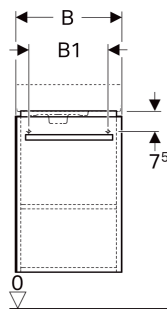

Geberit Renova Compact Unterschrank für Handwaschbecken, mit einer Tür, verkürzte Ausladung

EIGENSCHAFTEN

- FSC™ C134279 zertifiziert
- Wandhängend
- Mit einer Tür
- Griff zum Öffnen
- Tür mit Dämpfungsmechanismus
- Mit einem versetzbaren Einlegeboden
- Anschlagseite links oder rechts
- Feuchtigkeitsbeständig

- Mit Füßen bestückbar
- Front aus MDF
- Vormontiert geliefert

TECHNISCHE DATEN

Werkstoff

Hochverdichtete Dreischicht-Holzspanplatte

LIEFERUMFANG

- Unterschrank für Handwaschbecken
- Befestigungsmaterial

ZUBEHÖR

- Geberit Magnethalter
- Geberit Set Füße
- Geberit Steckdosenelement
- Geberit Steckdosenelement mit USB-Anschluss

Art.-Nr.	Farbe / Oberfläche	B cm	B1 cm	Breite Waschtisch cm	H cm	T cm	T1 cm	VE1 St.
501.924.42.1 * Auslaufend	Korpus: hellgrau / lackiert matt Front: hellgrau / lackiert hochglänzend Griff: chrom / glänzend	40.8	34.6	45	60.5	23.1	20.1	1