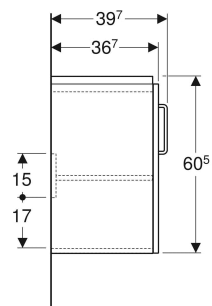

Geberit Renova Compact Unterschrank für Waschtisch, mit zwei Türen

EIGENSCHAFTEN

- FSC™ C134279 zertifiziert
- Wandhängend
- Mit zwei Türen
- Griff zum Öffnen
- Tür mit Dämpfungsmechanismus
- Mit einem versetzbaren Einlegeboden
- Mit Füßen bestückbar
- Feuchtigkeitsbeständig

- Front aus MDF
- Vormontiert geliefert

TECHNISCHE DATEN

Werkstoff Hochverdichtete Dreischicht-Holzspanplatte

LIEFERUMFANG

- Unterschrank für Waschtisch

- Befestigungsmaterial

ZUBEHÖR

- Geberit Magnethalter
- Geberit Set Füße
- Geberit Steckdosenelement
- Geberit Steckdosenelement mit USB-Anschluss

Art.-Nr.	Farbe / Oberfläche	B cm	Breite Waschtisch cm	H cm	T cm	VE1 St.
501.926.42.1 * Auslaufend	Korpus: hellgrau / lackiert matt Front: hellgrau / lackiert hochglänzend Griff: chrom / glänzend	59.7	65	60.5	39.7	1