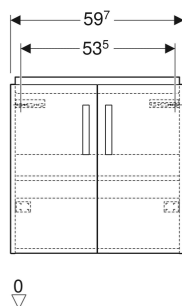

Geberit Renova Compact Unterschrank für Waschtisch, mit zwei Türen

EIGENSCHAFTEN

- FSC™ C134279 zertifiziert
- Wandhängend
- Mit zwei Türen
- Griff zum Öffnen
- Tür mit Dämpfungsmechanismus
- Mit einem versetzbaren Einlegeboden
- Mit Füßen bestückbar
- Feuchtigkeitsbeständig

- Front aus MDF
- Vormontiert geliefert

TECHNISCHE DATEN

Werkstoff Hochverdichtete Dreischicht-Holzspanplatte

LIEFERUMFANG

- Unterschrank für Waschtisch

- Befestigungsmaterial

ZUBEHÖR

- Geberit Magnethalter
- Geberit Set Füße
- Geberit Steckdosenelement
- Geberit Steckdosenelement mit USB-Anschluss

Art.-Nr.	Farbe / Oberfläche	B cm	Breite Waschtisch cm	H cm	T cm	VE1 St.
501.926.42.1 * Auslaufend	Korpus: hellgrau / lackiert matt Front: hellgrau / lackiert hochglänzend Griff: chrom / glänzend	59.7	65	60.5	39.7	1