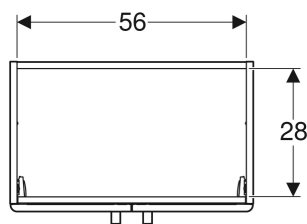

Geberit Renova Compact Unterschrank für Waschtisch, mit zwei Türen

EIGENSCHAFTEN

- FSC™ C134279 zertifiziert
- Wandhängend
- Mit zwei Türen
- Griff zum Öffnen
- Tür mit Dämpfungsmechanismus
- Mit einem versetzbaren Einlegeboden
- Mit Füßen bestückbar
- Feuchtigkeitsbeständig

- Front aus MDF
- Vormontiert geliefert

TECHNISCHE DATEN

Werkstoff Hochverdichtete Dreischicht-Holzspanplatte

LIEFERUMFANG

- Unterschrank für Waschtisch

- Befestigungsmaterial

ZUBEHÖR

- Geberit Magnethalter
- Geberit Set Füße
- Geberit Steckdosenelement
- Geberit Steckdosenelement mit USB-Anschluss

Art.-Nr.	Farbe / Oberfläche	B cm	Breite Waschtisch cm	H cm	T cm	VE1 St.
501.926.42.1 * Auslaufend	Korpus: hellgrau / lackiert matt Front: hellgrau / lackiert hochglänzend Griff: chrom / glänzend	59.7	65	60.5	39.7	1