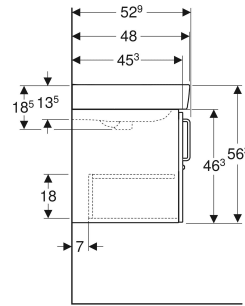

Geberit Bambini Set Waschtisch mit Unterschrank

VERWENDUNGSZWECKE

- Für Schulen, Kinderbetreuungs- und andere Bildungseinrichtungen

EIGENSCHAFTEN

- FSC™ C134279 zertifiziert
- Wandhängend

- Griff zum Öffnen
- Mit einer Tür
- Mit einem versetzbaren Einlegeboden
- Tür mit Dämpfungsmechanismus
- Anschlagseite links oder rechts
- Feuchtigkeitsbeständig
- Vormontiert geliefert
- Abschließbar

TECHNISCHE DATEN

Werkstoff Sanitärkeramik

LIEFERUMFANG

- Waschtisch
- Unterschrank für Waschtisch
- Befestigungsmaterial

Art.-Nr.	Farbe / Oberfläche	Hahnloch	Überlauf	B cm	H cm	T cm	VE1 St.	VE2 St.
501.927.01.1	weiß / melaminbeschichtet	mittig	sichtbar, symmetrisch	59.5	56.3	48.3	1	4