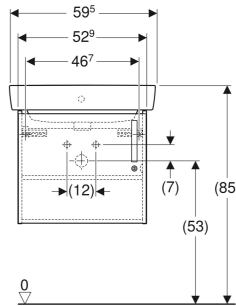

Geberit Bambini Set Waschtisch mit Unterschrank

VERWENDUNGSZWECKE

- Für Schulen, Kinderbetreuungs- und andere Bildungseinrichtungen

EIGENSCHAFTEN

- FSC™ C134279 zertifiziert
- Wandhängend

- Griff zum Öffnen
- Mit einer Tür
- Mit einem versetzbaren Einlegeboden
- Tür mit Dämpfungsmechanismus
- Anschlagseite links oder rechts
- Feuchtigkeitsbeständig
- Vormontiert geliefert
- Abschließbar

TECHNISCHE DATEN

Werkstoff Sanitärkeramik

LIEFERUMFANG

- Waschtisch
- Unterschrank für Waschtisch
- Befestigungsmaterial

Art.-Nr.	Farbe / Oberfläche	Hahnloch	Überlauf	B cm	H cm	T cm	VE1 St.	VE2 St.
501.927.01.1	weiß / melaminbeschichtet	mittig	sichtbar, symmetrisch	59.5	56.3	48.3	1	4