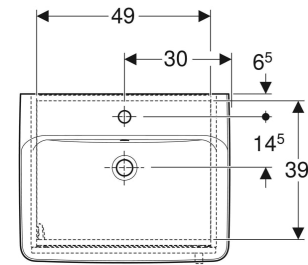

Geberit Bambini Set Waschtisch mit Unterschrank

VERWENDUNGSZWECKE

- Für Schulen, Kinderbetreuungs- und andere Bildungseinrichtungen

EIGENSCHAFTEN

- FSC™ C134279 zertifiziert
- Wandhängend

- Griff zum Öffnen
- Mit einer Tür
- Mit einem versetzbaren Einlegeboden
- Tür mit Dämpfungsmechanismus
- Anschlagseite links oder rechts
- Feuchtigkeitsbeständig
- Vormontiert geliefert
- Abschließbar

TECHNISCHE DATEN

Werkstoff Sanitärkeramik

LIEFERUMFANG

- Waschtisch
- Unterschrank für Waschtisch
- Befestigungsmaterial

Art.-Nr.	Farbe / Oberfläche	Hahnloch	Überlauf	B cm	H cm	T cm	VE1 St.	VE2 St.
501.927.01.1	weiß / melaminbeschichtet	mittig	sichtbar, symmetrisch	59.5	56.3	48.3	1	4