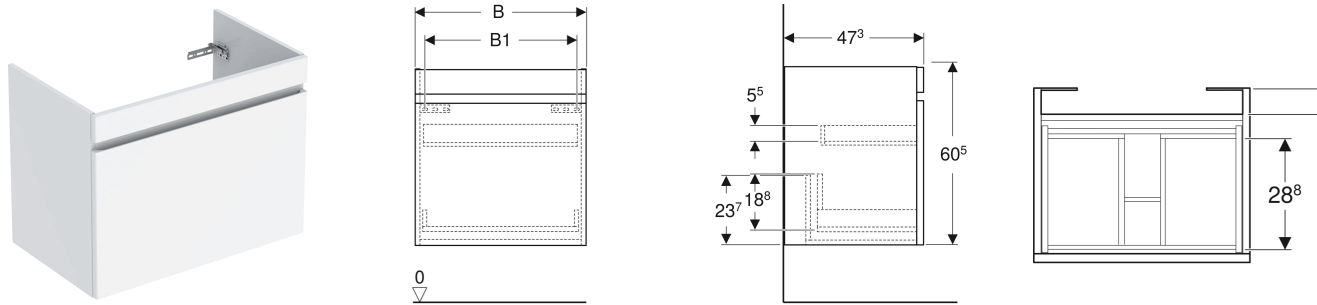

Geberit Renova Plan Unterschrank für Möbelwaschtisch, mit einer Schublade und einer Innenschublade

EIGENSCHAFTEN

- FSC™ C134279 zertifiziert
- Wandhängend
- Mit einer Schublade
- Mit einer Innenschublade
- Griffmulde zum Öffnen
- Schublade mit Selbsteinzug
- Feuchtigkeitsbeständig
- Front aus MDF
- Vormontiert geliefert

TECHNISCHE DATEN

Werkstoff Hochverdichtete Dreischicht-Holzspanplatte

Schubladenbelastung max. 20 kg

LIEFERUMFANG

- Befestigungsmaterial
- Unterschrank für Möbelwaschtisch

ZUBEHÖR

- Geberit Schubladeneinsatz H-Unterteilung, für untere Schublade
- Geberit Handtuchhalter für Badezimmermöbel
- Geberit Magnethalter
- Geberit Set Füße
- Geberit Lichtleiste für Schublade
- Geberit Steckdosenelement
- Geberit Steckdosenelement mit USB-Anschluss
- Geberit Handtuchhalter für Badezimmermöbel, Ecke rechtwinklig
- Geberit Handtuchhalter für Badezimmermöbel, Ecke abgerundet

Art.-Nr.	Farbe / Oberfläche	B cm	B1 cm	Breite Waschtisch cm	H cm	T cm	VE1 St.
501.935.00.1 Auslaufend	Nussbaum hickory hell / Folie strukturiert	53.8	47.7	55	60.5	47.3	1