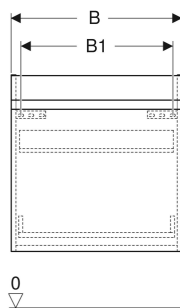

Geberit Renova Plan Unterschrank für Möbelwaschtisch, mit einer Schublade und einer Innenschublade

EIGENSCHAFTEN

- FSC™ C134279 zertifiziert
- Wandhängend
- Mit einer Schublade
- Mit einer Innenschublade
- Griffmulde zum Öffnen
- Schublade mit Selbsteinzug
- Feuchtigkeitsbeständig
- Front aus MDF
- Vormontiert geliefert

TECHNISCHE DATEN

| | |
|--------------------------|--|
| Werkstoff | Hochverdichtete Dreischicht-Holzspanplatte |
| Schubladenbelastung max. | 20 kg |

LIEFERUMFANG

- Befestigungsmaterial
- Unterschrank für Möbelwaschtisch

| Art.-Nr. | Farbe / Oberfläche | B cm | B1 cm | Breite Waschtisch cm | H cm | T cm | VE1 St. |
|----------------------------|------------------------------|------|-------|----------------------|------|------|---------|
| 501.935.01.1 Auslaufend | weiß / lackiert hochglänzend | 53.8 | 47.7 | 55 | 60.5 | 47.3 | 1 |