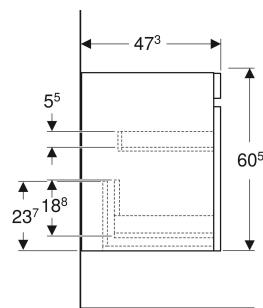

Geberit Renova Plan Unterschrank für Möbelwaschtisch, mit einer Schublade und einer Innenschublade

EIGENSCHAFTEN

- FSC™ C134279 zertifiziert
- Wandhängend
- Mit einer Schublade
- Mit einer Innenschublade
- Griffmulde zum Öffnen
- Schublade mit Selbsteinzug
- Feuchtigkeitsbeständig
- Front aus MDF
- Vormontiert geliefert

TECHNISCHE DATEN

| | |
|--------------------------|--|
| Werkstoff | Hochverdichtete Dreischicht-Holzspanplatte |
| Schubladenbelastung max. | 20 kg |

LIEFERUMFANG

- Befestigungsmaterial
- Unterschrank für Möbelwaschtisch

| Art.-Nr. | Farbe / Oberfläche | B cm | B1 cm | Breite Waschtisch cm | H cm | T cm | VE1 St. |
|----------------------------|------------------------------|------|-------|----------------------|------|------|---------|
| 501.935.01.1 Auslaufend | weiß / lackiert hochglänzend | 53.8 | 47.7 | 55 | 60.5 | 47.3 | 1 |