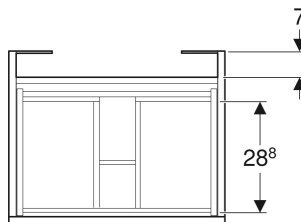

Geberit Renova Plan Unterschrank für Möbelwaschtisch, mit einer Schublade und einer Innenschublade

EIGENSCHAFTEN

- FSC™ C134279 zertifiziert
- Wandhängend
- Mit einer Schublade
- Mit einer Innenschublade
- Griffmulde zum Öffnen
- Schublade mit Selbsteinzug
- Feuchtigkeitsbeständig
- Front aus MDF
- Vormontiert geliefert

TECHNISCHE DATEN

| | |
|--------------------------|--|
| Werkstoff | Hochverdichtete Dreischicht-Holzspanplatte |
| Schubladenbelastung max. | 20 kg |

LIEFERUMFANG

- Befestigungsmaterial
- Unterschrank für Möbelwaschtisch