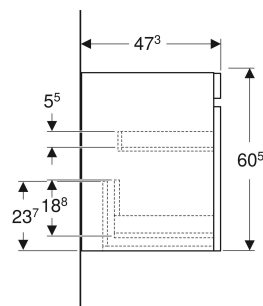

Geberit Renova Plan Unterschrank für Möbelwaschtisch, mit einer Schublade und einer Innenschublade

EIGENSCHAFTEN

- FSC™ C134279 zertifiziert
- Wandhängend
- Mit einer Schublade
- Mit einer Innenschublade
- Griffmulde zum Öffnen
- Schublade mit Selbsteinzug
- Feuchtigkeitsbeständig
- Front aus MDF
- Vormontiert geliefert

TECHNISCHE DATEN

Werkstoff Hochverdichtete Dreischicht-Holzspanplatte

Schubladenbelastung max. 20 kg

LIEFERUMFANG

- Befestigungsmaterial
- Unterschrank für Möbelwaschtisch

ZUBEHÖR

- Geberit Schubladeneinsatz H-Unterteilung, für untere Schublade
- Geberit Handtuchhalter für Badezimmermöbel
- Geberit Magnethalter
- Geberit Set Füße
- Geberit Lichtleiste für Schublade
- Geberit Steckdosenelement
- Geberit Steckdosenelement mit USB-Anschluss
- Geberit Handtuchhalter für Badezimmermöbel, Ecke rechtwinklig
- Geberit Handtuchhalter für Badezimmermöbel, Ecke abgerundet

Art.-Nr.	Farbe / Oberfläche	B cm	B1 cm	Breite Waschtisch cm	H cm	T cm	VE1 St.
501.935.JK.1 Auslaufend	lava / lackiert matt	53.8	47.7	55	60.5	47.3	1