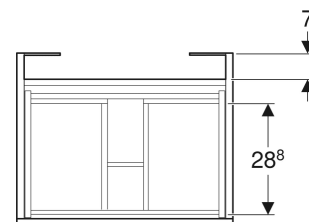

Geberit Renova Plan Unterschrank für Möbelwaschtisch, mit einer Schublade und einer Innenschublade

EIGENSCHAFTEN

- FSC™ C134279 zertifiziert
- Wandhängend
- Mit einer Schublade
- Mit einer Innenschublade
- Griffmulde zum Öffnen
- Schublade mit Selbsteinzug
- Feuchtigkeitsbeständig
- Front aus MDF
- Vormontiert geliefert

TECHNISCHE DATEN

Werkstoff Hochverdichtete Dreischicht-Holzspanplatte

Schubladenbelastung max. 20 kg

LIEFERUMFANG

- Befestigungsmaterial
- Unterschrank für Möbelwaschtisch

ZUBEHÖR

- Geberit Schubladeneinsatz H-Unterteilung, für untere Schublade
- Geberit Handtuchhalter für Badezimmermöbel
- Geberit Magnethalter
- Geberit Set Füße
- Geberit Lichtleiste für Schublade
- Geberit Steckdosenelement
- Geberit Steckdosenelement mit USB-Anschluss
- Geberit Handtuchhalter für Badezimmermöbel, Ecke rechtwinklig
- Geberit Handtuchhalter für Badezimmermöbel, Ecke abgerundet

Art.-Nr.	Farbe / Oberfläche	B cm	B1 cm	Breite Waschtisch cm	H cm	T cm	VE1 St.
501.935.JK.1 Auslaufend	lava / lackiert matt	53.8	47.7	55	60.5	47.3	1