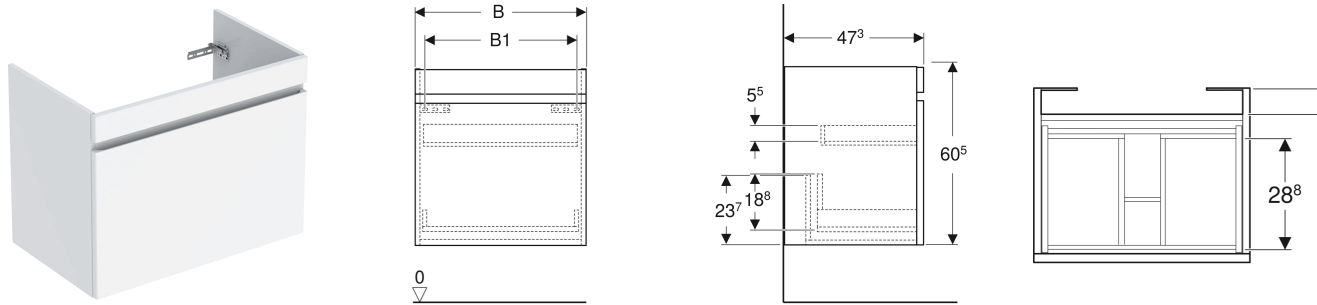

Geberit Renova Plan Unterschrank für Möbelwaschtisch, mit einer Schublade und einer Innenschublade

EIGENSCHAFTEN

- FSC™ C134279 zertifiziert
- Wandhängend
- Mit einer Schublade
- Mit einer Innenschublade
- Griffmulde zum Öffnen
- Schublade mit Selbsteinzug
- Feuchtigkeitsbeständig
- Front aus MDF
- Vormontiert geliefert

TECHNISCHE DATEN

Werkstoff	Hochverdichtete Dreischicht-Holzspanplatte
Schubladenbelastung max.	20 kg

LIEFERUMFANG

- Befestigungsmaterial
- Unterschrank für Möbelwaschtisch

ZUBEHÖR

- Geberit Schubladeneinsatz H-Unterteilung, für untere Schublade
- Geberit Handtuchhalter für Badezimmermöbel
- Geberit Magnethalter
- Geberit Set Füße
- Geberit Lichtleiste für Schublade
- Geberit Steckdosenelement
- Geberit Steckdosenelement mit USB-Anschluss
- Geberit Handtuchhalter für Badezimmermöbel, Ecke rechtwinklig
- Geberit Handtuchhalter für Badezimmermöbel, Ecke abgerundet

Art.-Nr.	Farbe / Oberfläche	B cm	B1 cm	Breite Waschtisch cm	H cm	T cm	VE1 Stk.
501.935.JR.1 Auslaufend	Nussbaum hickory / Folie strukturiert	53.8	47.7	55	60.5	47.3	1