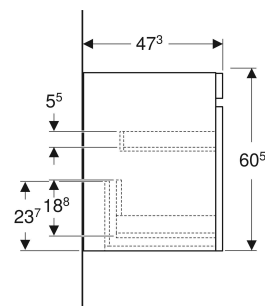

Geberit Renova Plan Unterschrank für Möbelwaschtisch, mit einer Schublade und einer Innenschublade

EIGENSCHAFTEN

- FSC™ C134279 zertifiziert
- Wandhängend
- Mit einer Schublade
- Mit einer Innenschublade
- Griffmulde zum Öffnen
- Schublade mit Selbsteinzug
- Feuchtigkeitsbeständig
- Front aus MDF
- Vormontiert geliefert

TECHNISCHE DATEN

Werkstoff Hochverdichtete Dreischicht-Holzspanplatte

Schubladenbelastung max. 20 kg

LIEFERUMFANG

- Befestigungsmaterial
- Unterschrank für Möbelwaschtisch

ZUBEHÖR

- Geberit Schubladeneinsatz H-Unterteilung, für untere Schublade
- Geberit Handtuchhalter für Badezimmermöbel
- Geberit Magnethalter
- Geberit Set Füße
- Geberit Lichtleiste für Schublade
- Geberit Steckdosenelement
- Geberit Steckdosenelement mit USB-Anschluss
- Geberit Handtuchhalter für Badezimmermöbel, Ecke rechtwinklig
- Geberit Handtuchhalter für Badezimmermöbel, Ecke abgerundet

Art.-Nr.	Farbe / Oberfläche	B cm	B1 cm	Breite Waschtisch cm	H cm	T cm	VE1 St.
501.936.00.1 Auslaufend	Nussbaum hickory hell / Folie strukturiert	58.8	52.5	60	60.5	47.3	1