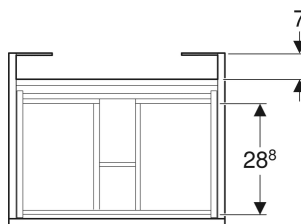

Geberit Renova Plan Unterschrank für Möbelwaschtisch, mit einer Schublade und einer Innenschublade

EIGENSCHAFTEN

- FSC™ C134279 zertifiziert
- Wandhängend
- Mit einer Schublade
- Mit einer Innenschublade
- Griffmulde zum Öffnen
- Schublade mit Selbsteinzug
- Feuchtigkeitsbeständig
- Front aus MDF
- Vormontiert geliefert

TECHNISCHE DATEN

Werkstoff Hochverdichtete Dreischicht-Holzspanplatte

Schubladenbelastung max. 20 kg

LIEFERUMFANG

- Befestigungsmaterial
- Unterschrank für Möbelwaschtisch

ZUBEHÖR

- Geberit Schubladeneinsatz H-Unterteilung, für untere Schublade
- Geberit Handtuchhalter für Badezimmermöbel
- Geberit Magnethalter
- Geberit Set Füße
- Geberit Lichtleiste für Schublade
- Geberit Steckdosenelement
- Geberit Steckdosenelement mit USB-Anschluss
- Geberit Handtuchhalter für Badezimmermöbel, Ecke rechtwinklig
- Geberit Handtuchhalter für Badezimmermöbel, Ecke abgerundet

Art.-Nr.	Farbe / Oberfläche	B cm	B1 cm	Breite Waschtisch cm	H cm	T cm	VE1 St.
501.936.00.1 Auslaufend	Nussbaum hickory hell / Folie strukturiert	58.8	52.5	60	60.5	47.3	1