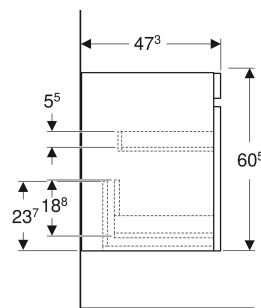

Geberit Renova Plan Unterschrank für Möbelwaschtisch, mit einer Schublade und einer Innenschublade

EIGENSCHAFTEN

- FSC™ C134279 zertifiziert
- Wandhängend
- Mit einer Schublade
- Mit einer Innenschublade
- Griffmulde zum Öffnen
- Schublade mit Selbsteinzug
- Feuchtigkeitsbeständig
- Front aus MDF
- Vormontiert geliefert

TECHNISCHE DATEN

| | |
|--------------------------|--|
| Werkstoff | Hochverdichtete Dreischicht-Holzspanplatte |
| Schubladenbelastung max. | 20 kg |

LIEFERUMFANG

- Befestigungsmaterial
- Unterschrank für Möbelwaschtisch

| Art.-Nr. | Farbe / Oberfläche | B cm | B1 cm | Breite Waschtisch cm | H cm | T cm | VE1 St. |
|----------------------------|------------------------------|---------|----------|-------------------------|---------|---------|------------|
| 501.936.01.1 Auslaufend | weiß / lackiert hochglänzend | 58.8 | 52.5 | 60 | 60.5 | 47.3 | 1 |