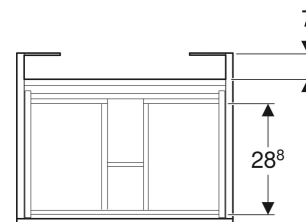

Geberit Renova Plan Unterschrank für Möbelwaschtisch, mit einer Schublade und einer Innenschublade

EIGENSCHAFTEN

- FSC™ C134279 zertifiziert
- Wandhängend
- Mit einer Schublade
- Mit einer Innenschublade
- Griffmulde zum Öffnen
- Schublade mit Selbsteinzug
- Feuchtigkeitsbeständig
- Front aus MDF
- Vormontiert geliefert

TECHNISCHE DATEN

| | |
|--------------------------|--|
| Werkstoff | Hochverdichtete Dreischicht-Holzspanplatte |
| Schubladenbelastung max. | 20 kg |

LIEFERUMFANG

- Befestigungsmaterial
- Unterschrank für Möbelwaschtisch