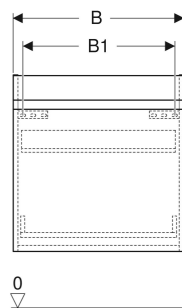

Geberit Renova Plan Unterschrank für Möbelwaschtisch, mit einer Schublade und einer Innenschublade

EIGENSCHAFTEN

- FSC™ C134279 zertifiziert
- Wandhängend
- Mit einer Schublade
- Mit einer Innenschublade
- Griffmulde zum Öffnen
- Schublade mit Selbsteinzug
- Feuchtigkeitsbeständig
- Front aus MDF
- Vormontiert geliefert

TECHNISCHE DATEN

| | |
|--------------------------|--|
| Werkstoff | Hochverdichtete Dreischicht-Holzspanplatte |
| Schubladenbelastung max. | 20 kg |

LIEFERUMFANG

- Befestigungsmaterial
- Unterschrank für Möbelwaschtisch

| Art.-Nr. | Farbe / Oberfläche | B cm | B1 cm | Breite Waschtisch cm | H cm | T cm | VE1 St. |
|----------------------------|------------------------------|---------|----------|-------------------------|---------|---------|------------|
| 501.936.01.1 Auslaufend | weiß / lackiert hochglänzend | 58.8 | 52.5 | 60 | 60.5 | 47.3 | 1 |