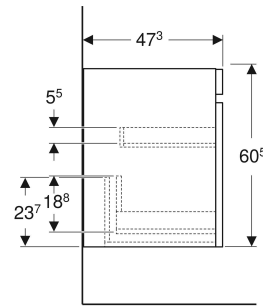

Geberit Renova Plan Unterschrank für Möbelwaschtisch, mit einer Schublade und einer Innenschublade

EIGENSCHAFTEN

- FSC™ C134279 zertifiziert
- Wandhängend
- Mit einer Schublade
- Mit einer Innenschublade
- Griffmulde zum Öffnen
- Schublade mit Selbsteinzug
- Feuchtigkeitsbeständig
- Front aus MDF
- Vormontiert geliefert

TECHNISCHE DATEN

Werkstoff	Hochverdichtete Dreischicht-Holzspanplatte
Schubladenbelastung max.	20 kg

LIEFERUMFANG

- Befestigungsmaterial
- Unterschrank für Möbelwaschtisch

ZUBEHÖR

- Geberit Schubladeneinsatz H-Unterteilung, für untere Schublade
- Geberit Handtuchhalter für Badezimmermöbel
- Geberit Magnethalter
- Geberit Set Füße
- Geberit Lichtleiste für Schublade
- Geberit Steckdosenelement
- Geberit Steckdosenelement mit USB-Anschluss
- Geberit Handtuchhalter für Badezimmermöbel, Ecke rechtwinklig
- Geberit Handtuchhalter für Badezimmermöbel, Ecke abgerundet

Art.-Nr.	Farbe / Oberfläche	B cm	B1 cm	Breite Waschtisch cm	H cm	T cm	VE1 Stk.
501.936.JR.1 Auslaufend	Nussbaum hickory / Folie strukturiert	58.8	52.5	60	60.5	47.3	1