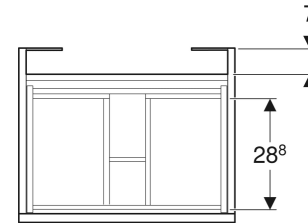

Geberit Renova Plan Unterschrank für Möbelwaschtisch, mit einer Schublade und einer Innenschublade

EIGENSCHAFTEN

- FSC™ C134279 zertifiziert
- Wandhängend
- Mit einer Schublade
- Mit einer Innenschublade
- Griffmulde zum Öffnen
- Schublade mit Selbsteinzug
- Feuchtigkeitsbeständig
- Front aus MDF
- Vormontiert geliefert

TECHNISCHE DATEN

Werkstoff	Hochverdichtete Dreischicht-Holzspanplatte
Schubladenbelastung max.	20 kg

LIEFERUMFANG

- Befestigungsmaterial
- Unterschrank für Möbelwaschtisch

ZUBEHÖR

- Geberit Schubladeneinsatz H-Unterteilung, für untere Schublade
- Geberit Handtuchhalter für Badezimmermöbel
- Geberit Magnethalter
- Geberit Set Füße
- Geberit Lichtleiste für Schublade
- Geberit Steckdosenelement
- Geberit Steckdosenelement mit USB-Anschluss
- Geberit Handtuchhalter für Badezimmermöbel, Ecke rechtwinklig
- Geberit Handtuchhalter für Badezimmermöbel, Ecke abgerundet

Art.-Nr.	Farbe / Oberfläche	B cm	B1 cm	Breite Waschtisch cm	H cm	T cm	VE1 Stk.
501.936.JR.1 Auslaufend	Nussbaum hickory / Folie strukturiert	58.8	52.5	60	60.5	47.3	1