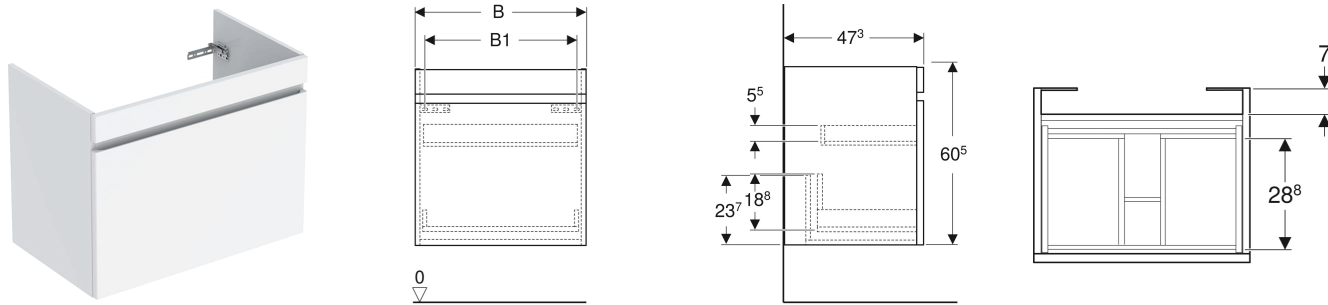

Geberit Renova Plan Unterschrank für Möbelwaschtisch, mit einer Schublade und einer Innenschublade

EIGENSCHAFTEN

- FSC™ C134279 zertifiziert
- Wandhängend
- Mit einer Schublade
- Mit einer Innenschublade
- Griffmulde zum Öffnen
- Schublade mit Selbsteinzug
- Feuchtigkeitsbeständig
- Front aus MDF
- Vormontiert geliefert

TECHNISCHE DATEN

Werkstoff	Hochverdichtete Dreischicht-Holzspanplatte
Schubladenbelastung max.	20 kg

LIEFERUMFANG

- Befestigungsmaterial
- Unterschrank für Möbelwaschtisch

ZUBEHÖR

- Geberit Schubladeneinsatz H-Unterteilung, für untere Schublade
- Geberit Handtuchhalter für Badezimmermöbel
- Geberit Magnethalter
- Geberit Set Füße
- Geberit Lichtleiste für Schublade
- Geberit Steckdosenelement
- Geberit Steckdosenelement mit USB-Anschluss
- Geberit Handtuchhalter für Badezimmermöbel, Ecke rechtwinklig
- Geberit Handtuchhalter für Badezimmermöbel, Ecke abgerundet

Art.-Nr.	Farbe / Oberfläche	B cm	B1 cm	Breite Waschtisch cm	H cm	T cm	VE1 St.
501.937.00.1 Auslaufend	Nussbaum hickory hell / Folie strukturiert	78.8	72.5	80	60.5	47.3	1