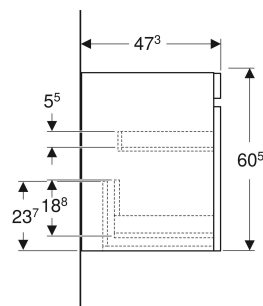

# Geberit Renova Plan Unterschrank für Möbelwaschtisch, mit einer Schublade und einer Innenschublade

## TECHNISCHE DATEN

Werkstoff	Hochverdichtete Dreischicht-Holzspanplatte
Schubladenbelastung max.	20 kg

Art.-Nr.	Farbe / Oberfläche	B cm	B1 cm	Breite Waschtisch cm	H cm	T cm	VE1 St.
501.937.01.1 Auslaufend	weiß / lackiert hochglänzend	78.8	72.5	80	60.5	47.3	1