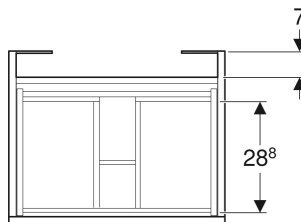

# Geberit Renova Plan Unterschrank für Möbelwaschtisch, mit einer Schublade und einer Innenschublade

## EIGENSCHAFTEN

- FSC™ C134279 zertifiziert
- Wandhängend
- Mit einer Schublade
- Mit einer Innenschublade
- Griffmulde zum Öffnen
- Schublade mit Selbsteinzug
- Feuchtigkeitsbeständig
- Front aus MDF
- Vormontiert geliefert