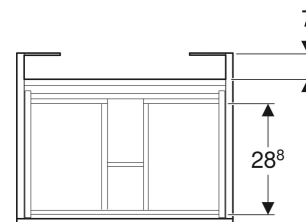

Geberit Renova Plan Unterschrank für Möbelwaschtisch, mit einer Schublade und einer Innenschublade

EIGENSCHAFTEN

- FSC™ C134279 zertifiziert
- Wandhängend
- Mit einer Schublade
- Mit einer Innenschublade
- Griffmulde zum Öffnen
- Schublade mit Selbsteinzug
- Feuchtigkeitsbeständig
- Front aus MDF
- Vormontiert geliefert

TECHNISCHE DATEN

Werkstoff	Hochverdichtete Dreischicht-Holzspanplatte
Schubladenbelastung max.	20 kg

LIEFERUMFANG

- Befestigungsmaterial
- Unterschrank für Möbelwaschtisch

ZUBEHÖR

- Geberit Schubladeneinsatz H-Unterteilung, für untere Schublade
- Geberit Handtuchhalter für Badezimmermöbel
- Geberit Magnethalter
- Geberit Set Füße
- Geberit Lichtleiste für Schublade
- Geberit Steckdosenelement
- Geberit Steckdosenelement mit USB-Anschluss
- Geberit Handtuchhalter für Badezimmermöbel, Ecke rechtwinklig
- Geberit Handtuchhalter für Badezimmermöbel, Ecke abgerundet

Art.-Nr.	Farbe / Oberfläche	B cm	B1 cm	Breite Waschtisch cm	H cm	T cm	VE1 St.
501.937.JK.1 Auslaufend	lava / lackiert matt	78.8	72.5	80	60.5	47.3	1