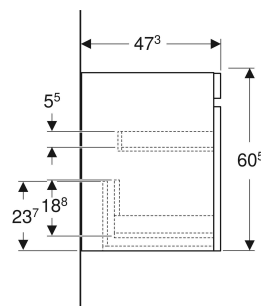

Geberit Renova Plan Unterschrank für Möbelwaschtisch, mit einer Schublade und einer Innenschublade

EIGENSCHAFTEN

- FSC™ C134279 zertifiziert
- Wandhängend
- Mit einer Schublade
- Mit einer Innenschublade
- Griffmulde zum Öffnen
- Schublade mit Selbsteinzug
- Feuchtigkeitsbeständig
- Front aus MDF
- Vormontiert geliefert

TECHNISCHE DATEN

Werkstoff	Hochverdichtete Dreischicht-Holzspanplatte
Schubladenbelastung max.	20 kg

LIEFERUMFANG

- Befestigungsmaterial
- Unterschrank für Möbelwaschtisch

ZUBEHÖR

- Geberit Schubladeneinsatz H-Unterteilung, für untere Schublade
- Geberit Handtuchhalter für Badezimmermöbel
- Geberit Magnethalter
- Geberit Set Füße
- Geberit Lichtleiste für Schublade
- Geberit Steckdosenelement
- Geberit Steckdosenelement mit USB-Anschluss
- Geberit Handtuchhalter für Badezimmermöbel, Ecke rechtwinklig
- Geberit Handtuchhalter für Badezimmermöbel, Ecke abgerundet

Art.-Nr.	Farbe / Oberfläche	B cm	B1 cm	Breite Waschtisch cm	H cm	T cm	VE1 St.
501.937.JK.1 Auslaufend	lava / lackiert matt	78.8	72.5	80	60.5	47.3	1