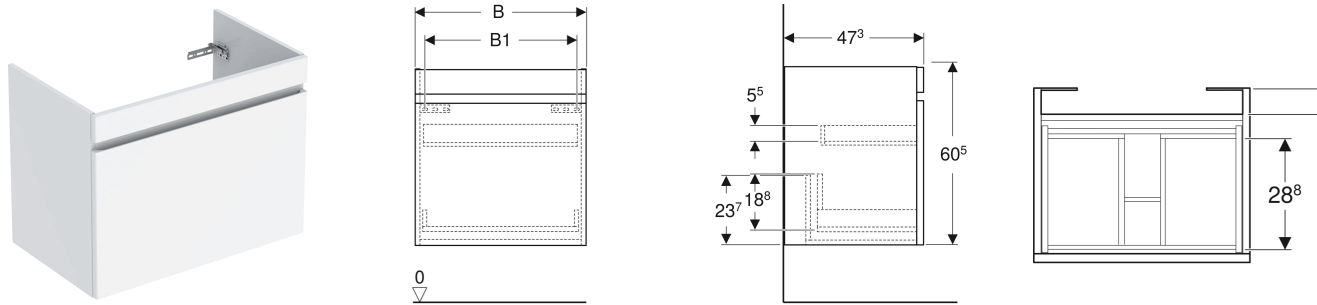

Geberit Renova Plan Unterschrank für Möbelwaschtisch, mit einer Schublade und einer Innenschublade

EIGENSCHAFTEN

- FSC™ C134279 zertifiziert
- Wandhängend
- Mit einer Schublade
- Mit einer Innenschublade
- Griffmulde zum Öffnen
- Schublade mit Selbsteinzug
- Feuchtigkeitsbeständig
- Front aus MDF
- Vormontiert geliefert

TECHNISCHE DATEN

Werkstoff Hochverdichtete Dreischicht-Holzspanplatte

Schubladenbelastung max. 20 kg

LIEFERUMFANG

- Befestigungsmaterial
- Unterschrank für Möbelwaschtisch

ZUBEHÖR

- Geberit Schubladeneinsatz H-Unterteilung, für untere Schublade
- Geberit Handtuchhalter für Badezimmermöbel
- Geberit Magnethalter
- Geberit Set Füße
- Geberit Lichtleiste für Schublade
- Geberit Steckdosenelement
- Geberit Steckdosenelement mit USB-Anschluss
- Geberit Handtuchhalter für Badezimmermöbel, Ecke rechtwinklig
- Geberit Handtuchhalter für Badezimmermöbel, Ecke abgerundet

Art.-Nr.	Farbe / Oberfläche	B cm	B1 cm	Breite Waschtisch cm	H cm	T cm	VE1 Stk.
501.937.JR.1 Auslaufend	Nussbaum hickory / Folie strukturiert	78.8	72.5	80	60.5	47.3	1