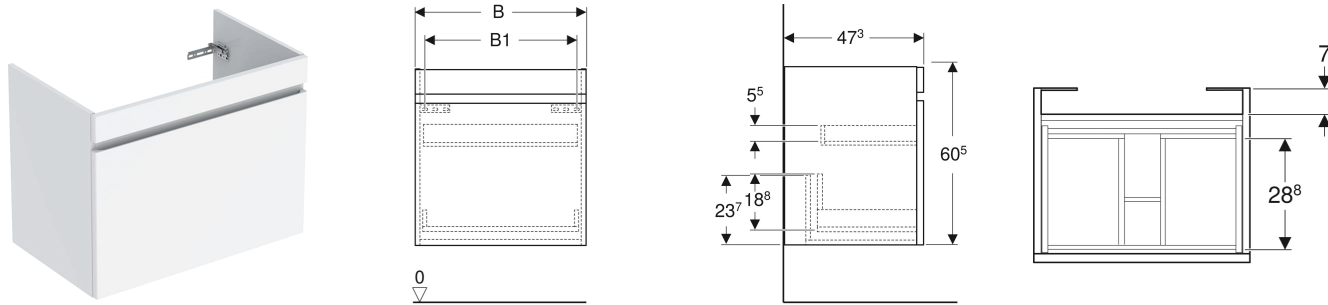

# Geberit Renova Plan Unterschrank für Möbelwaschtisch, mit einer Schublade und einer Innenschublade

## EIGENSCHAFTEN

- FSC™ C134279 zertifiziert
- Wandhängend
- Mit einer Schublade
- Mit einer Innenschublade
- Griffmulde zum Öffnen
- Schublade mit Selbsteinzug
- Feuchtigkeitsbeständig
- Front aus MDF
- Vormontiert geliefert

## TECHNISCHE DATEN

Werkstoff Hochverdichtete Dreischicht-Holzspanplatte

Schubladenbelastung max. 20 kg