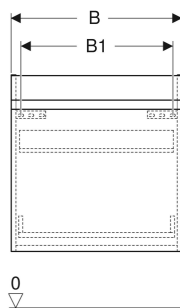

Geberit Renova Plan Unterschrank für Möbelwaschtisch, mit einer Schublade und einer Innenschublade

EIGENSCHAFTEN

- FSC™ C134279 zertifiziert
- Wandhängend
- Mit einer Schublade
- Mit einer Innenschublade
- Griffmulde zum Öffnen
- Schublade mit Selbsteinzug
- Feuchtigkeitsbeständig
- Front aus MDF
- Vormontiert geliefert

TECHNISCHE DATEN

Werkstoff Hochverdichtete Dreischicht-Holzspanplatte

Schubladenbelastung max. 20 kg

LIEFERUMFANG

- Befestigungsmaterial
- Unterschrank für Möbelwaschtisch

ZUBEHÖR

- Geberit Schubladeneinsatz H-Unterteilung, für untere Schublade
- Geberit Handtuchhalter für Badezimmermöbel
- Geberit Magnethalter
- Geberit Set Füße
- Geberit Lichtleiste für Schublade
- Geberit Steckdosenelement
- Geberit Steckdosenelement mit USB-Anschluss
- Geberit Handtuchhalter für Badezimmermöbel, Ecke rechtwinklig
- Geberit Handtuchhalter für Badezimmermöbel, Ecke abgerundet

Art.-Nr.	Farbe / Oberfläche	B cm	B1 cm	Breite Waschtisch cm	H cm	T cm	VE1 St.
501.938.01.1 Auslaufend	weiß / lackiert hochglänzend	98.8	92.5	100	60.5	47.3	1