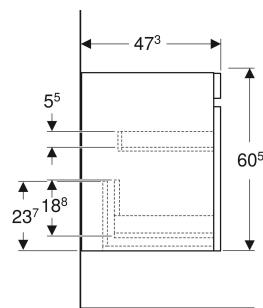

Geberit Renova Plan Unterschrank für Möbelwaschtisch, mit einer Schublade und einer Innenschublade

EIGENSCHAFTEN

- FSC™ C134279 zertifiziert
- Wandhängend
- Mit einer Schublade
- Mit einer Innenschublade
- Griffmulde zum Öffnen
- Schublade mit Selbsteinzug
- Feuchtigkeitsbeständig
- Front aus MDF
- Vormontiert geliefert

TECHNISCHE DATEN

Werkstoff Hochverdichtete Dreischicht-Holzspanplatte

Schubladenbelastung max. 20 kg

LIEFERUMFANG

- Befestigungsmaterial
- Unterschrank für Möbelwaschtisch

ZUBEHÖR

- Geberit Schubladeneinsatz H-Unterteilung, für untere Schublade
- Geberit Handtuchhalter für Badezimmermöbel
- Geberit Magnethalter
- Geberit Set Füße
- Geberit Lichtleiste für Schublade
- Geberit Steckdosenelement
- Geberit Steckdosenelement mit USB-Anschluss
- Geberit Handtuchhalter für Badezimmermöbel, Ecke rechtwinklig
- Geberit Handtuchhalter für Badezimmermöbel, Ecke abgerundet

Art.-Nr.	Farbe / Oberfläche	B cm	B1 cm	Breite Waschtisch cm	H cm	T cm	VE1 St.
501.938.01.1 Auslaufend	weiß / lackiert hochglänzend	98.8	92.5	100	60.5	47.3	1