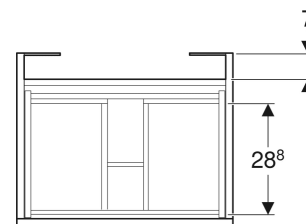

Geberit Renova Plan Unterschrank für Möbelwaschtisch, mit einer Schublade und einer Innenschublade

EIGENSCHAFTEN

- FSC™ C134279 zertifiziert
- Wandhängend
- Mit einer Schublade
- Mit einer Innenschublade
- Griffmulde zum Öffnen
- Schublade mit Selbsteinzug
- Feuchtigkeitsbeständig
- Front aus MDF
- Vormontiert geliefert

TECHNISCHE DATEN

Werkstoff Hochverdichtete Dreischicht-Holzspanplatte

Schubladenbelastung max. 20 kg

LIEFERUMFANG

- Befestigungsmaterial
- Unterschrank für Möbelwaschtisch

ZUBEHÖR

- Geberit Schubladeneinsatz H-Unterteilung, für untere Schublade
- Geberit Handtuchhalter für Badezimmermöbel
- Geberit Magnethalter
- Geberit Set Füße
- Geberit Lichtleiste für Schublade
- Geberit Steckdosenelement
- Geberit Steckdosenelement mit USB-Anschluss
- Geberit Handtuchhalter für Badezimmermöbel, Ecke rechtwinklig
- Geberit Handtuchhalter für Badezimmermöbel, Ecke abgerundet

Art.-Nr.	Farbe / Oberfläche	B cm	B1 cm	Breite Waschtisch cm	H cm	T cm	VE1 St.
501.938.01.1 Auslaufend	weiß / lackiert hochglänzend	98.8	92.5	100	60.5	47.3	1