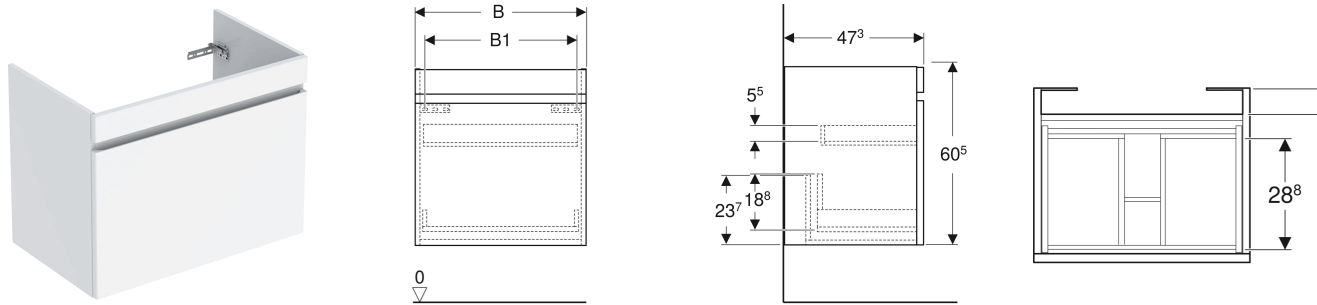

Geberit Renova Plan Unterschrank für Möbelwaschtisch, mit einer Schublade und einer Innenschublade

EIGENSCHAFTEN

- FSC™ C134279 zertifiziert
- Wandhängend
- Mit einer Schublade
- Mit einer Innenschublade
- Griffmulde zum Öffnen
- Schublade mit Selbsteinzug
- Feuchtigkeitsbeständig
- Front aus MDF
- Vormontiert geliefert

TECHNISCHE DATEN

Werkstoff	Hochverdichtete Dreischicht-Holzspanplatte
Schubladenbelastung max.	20 kg

LIEFERUMFANG

- Befestigungsmaterial
- Unterschrank für Möbelwaschtisch

ZUBEHÖR

- Geberit Schubladeneinsatz H-Unterteilung, für untere Schublade
- Geberit Handtuchhalter für Badezimmermöbel
- Geberit Magnethalter
- Geberit Set Füße
- Geberit Lichtleiste für Schublade
- Geberit Steckdosenelement
- Geberit Steckdosenelement mit USB-Anschluss
- Geberit Handtuchhalter für Badezimmermöbel, Ecke rechtwinklig
- Geberit Handtuchhalter für Badezimmermöbel, Ecke abgerundet

Art.-Nr.	Farbe / Oberfläche	B cm	B1 cm	Breite Waschtisch cm	H cm	T cm	VE1 Stk.
501.938.JR.1 Auslaufend	Nussbaum hickory / Folie strukturiert	98.8	92.5	100	60.5	47.3	1