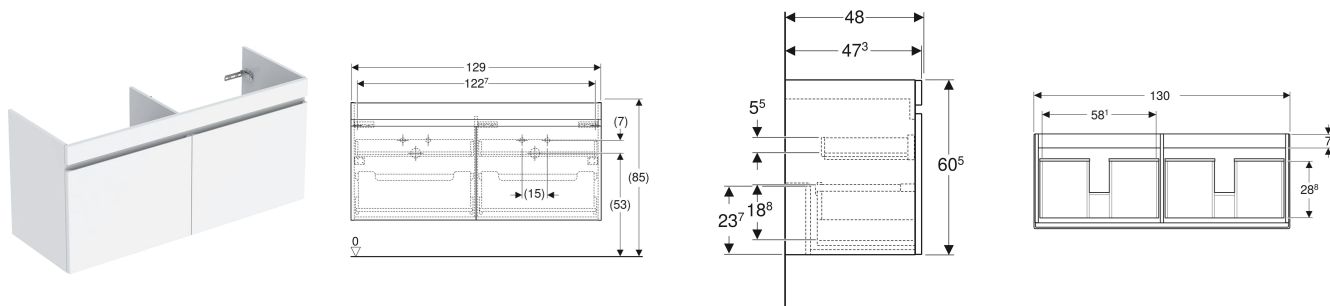

Geberit Renova Plan Unterschrank für Doppelmöbelwaschtisch, mit zwei Schubladen und zwei Innenschubladen

EIGENSCHAFTEN

- FSC™ C134279 zertifiziert
- Wandhängend
- Mit zwei Schubladen
- Mit zwei Innenschubladen
- Griffmulde zum Öffnen
- Schublade mit Selbsteinzug
- Feuchtigkeitsbeständig
- Front aus MDF
- Vormontiert geliefert

TECHNISCHE DATEN

Werkstoff	Hochverdichtete Dreischicht-Holzspanplatte
Schubladenbelastung max.	20 kg

LIEFERUMFANG

- Befestigungsmaterial
- Unterschrank für Möbelwaschtisch

ZUBEHÖR

- Geberit Schubladeneinsatz H-Unterteilung, für untere Schublade

- Geberit Handtuchhalter für Badezimmermöbel
- Geberit Magnethalter
- Geberit Set Füße
- Geberit Lichtleiste für Schublade
- Geberit Doppellichtleiste für Schublade
- Geberit Steckdosenelement
- Geberit Steckdosenelement mit USB-Anschluss
- Geberit Group Orientierungslicht
- Geberit Handtuchhalter für Badezimmermöbel, Ecke rechtwinklig
- Geberit Handtuchhalter für Badezimmermöbel, Ecke abgerundet

<i>Art.-Nr.</i>	<i>Farbe / Oberfläche</i>	<i>B</i> cm	<i>Breite Waschtisch</i> cm	<i>H</i> cm	<i>T</i> cm	<i>VE1</i> St.
501.939.JK.1 Auslaufend	lava / lackiert matt	129	130	60.5	47.3	1