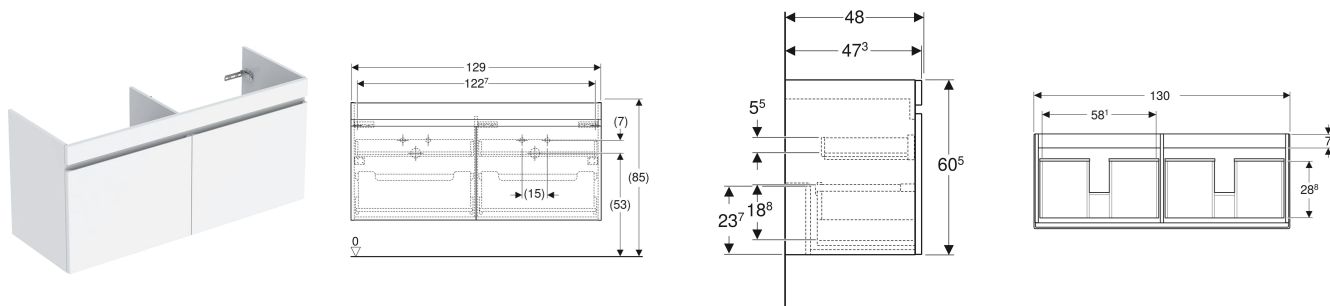

# Geberit Renova Plan Unterschrank für Doppelmöbelwaschtisch, mit zwei Schubladen und zwei Innenschubladen

## EIGENSCHAFTEN

- FSC™ C134279 zertifiziert
- Wandhängend
- Mit zwei Schubladen
- Mit zwei Innenschubladen
- Griffmulde zum Öffnen
- Schublade mit Selbsteinzug
- Feuchtigkeitsbeständig
- Front aus MDF
- Vormontiert geliefert

## TECHNISCHE DATEN

Werkstoff	Hochverdichtete Dreischicht-Holzspanplatte
Schubladenbelastung max.	20 kg