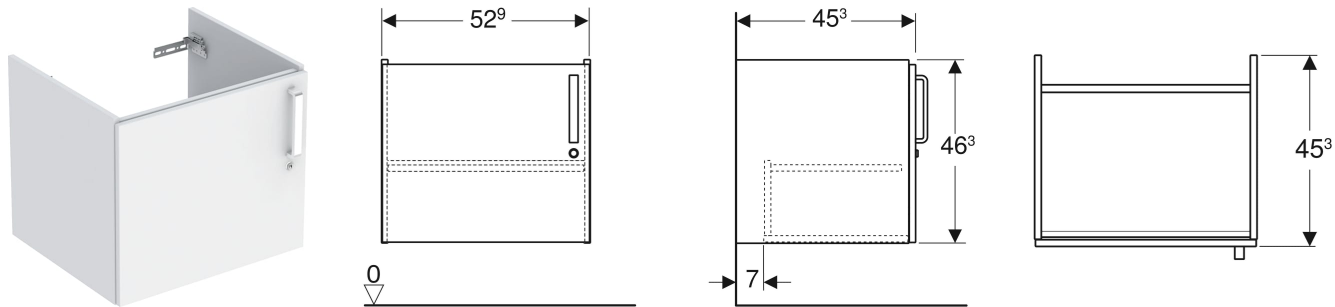

# Geberit Bambini Unterschrank für Waschtisch, mit einer Tür

## EIGENSCHAFTEN

- FSC™ C134279 zertifiziert
- Wandhängend
- Mit einer Tür
- Griff zum Öffnen
- Versetzbarer Einlegeboden
- Anschlagseite links oder rechts

- Vormontiert geliefert
- Verriegelbar

## TECHNISCHE DATEN

Werkstoff Hochverdichtete Dreischicht-Holzspanplatte

## LIEFERUMFANG

- Befestigungsmaterial
- Unterschrank für Waschtisch

Art-Nr.	Farbe / Oberfläche	B cm	H cm	T cm	VE1 St.
501.940.01.1	weiß / melaminbeschichtet	59.2	46.3	45.3	1