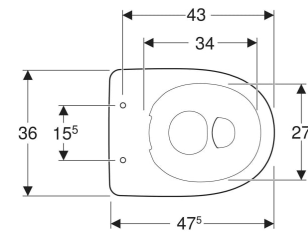

Geberit Renova Stand-WC Flachspüler, Abgang horizontal, Rimfree

VERWENDUNGSZWECKE

- Für UP-Spülkästen
- Für tief-, halbhoch- und hochhängende AP-Spülkästen
- Für Druckspüler

EIGENSCHAFTEN

- Bodenstehend
- Frei stehend
- Flachspül-WC

- Spülrandlose WC-Keramik mit Rimfree-Spültechnik
- Typ 1, Vollmenge 6 l, nach EN 997
- Abgang horizontal

TECHNISCHE DATEN

Werkstoff Sanitärkeramik

LIEFERUMFANG

- WC-Keramik

ZUSÄTZLICH ZU BESTELLEN

- Befestigungsmaterial
- WC-Sitz

ZUBEHÖR

- Geberit Befestigungsmaterial für Stand-WC und Standbidet

Art-Nr.	Farbe / Oberfläche	B cm	H cm	T cm	Abgang	VE1 St.	VE2 St.
501.984.00.1	weiß	36	39	47.5	horizontal	1	12