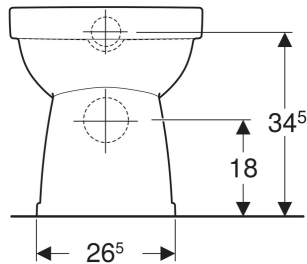

Geberit Renova Stand-WC Flachspüler, Abgang horizontal, Rimfree

VERWENDUNGSZWECKE

- Für UP-Spülkästen
- Für tief-, halbhoch- und hochhängende AP-Spülkästen
- Für Druckspüler

EIGENSCHAFTEN

- Bodenstehend
- Frei stehend
- Flachspül-WC

- Spülrandlose WC-Keramik mit Rimfree-Spültechnik
- Typ 1, Vollmenge 6 l, nach EN 997
- Abgang horizontal

TECHNISCHE DATEN

Werkstoff Sanitärkeramik

LIEFERUMFANG

- WC-Keramik

ZUSÄTZLICH ZU BESTELLEN

- Befestigungsmaterial
- WC-Sitz

ZUBEHÖR

- Geberit Befestigungsmaterial für Stand-WC und Standbidet

Art-Nr.	Farbe / Oberfläche	B cm	H cm	T cm	Abgang	VE1 St.	VE2 St.
501.984.00.1	weiß	36	39	47.5	horizontal	1	12