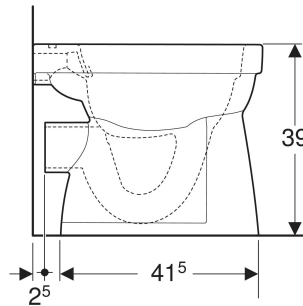

# Geberit Renova Stand-WC Flachspüler, Abgang horizontal, Rimfree

## VERWENDUNGSZWECKE

- Für UP-Spülkästen
- Für tief-, halbhoch- und hochhängende AP-Spülkästen
- Für Druckspüler

## EIGENSCHAFTEN

- Bodenstehend
- Frei stehend
- Flachspül-WC

- Spülrandlose WC-Keramik mit Rimfree-Spültechnik
- Typ 1, Vollmenge 6 l, nach EN 997
- Abgang horizontal