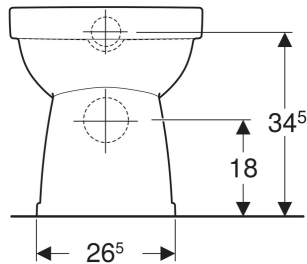

Geberit Renova Stand-WC Flachspüler, Abgang horizontal, Rimfree

VERWENDUNGSZWECKE

- Für UP-Spülkästen
- Für tief-, halbhoch- und hochhängende AP-Spülkästen
- Für Druckspüler

EIGENSCHAFTEN

- Bodenstehend
- Frei stehend
- Flachspül-WC

- Spülrandlose WC-Keramik mit Rimfree-Spültechnik
- Typ 1, Vollmenge 6 l, nach EN 997
- Abgang horizontal

TECHNISCHE DATEN

Werkstoff Sanitärkeramik

LIEFERUMFANG

- WC-Keramik

ZUSÄTZLICH ZU BESTELLEN

- Befestigungsmaterial
- WC-Sitz

ZUBEHÖR

- Geberit Befestigungsmaterial für Stand-WC und Standbidet

Art.-Nr.	Farbe / Oberfläche	B cm	H cm	T cm	Abgang	VE1 St.	VE2 St.
501.984.00.8	weiß / KeraTect	36	39	47.5	horizontal	1	12