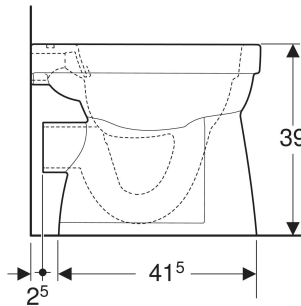

Geberit Renova Stand-WC Flachspüler, Abgang horizontal, Rimfree

VERWENDUNGSZWECKE

- Für UP-Spülkästen
- Für tief-, halbhoch- und hochhängende AP-Spülkästen
- Für Druckspüler

EIGENSCHAFTEN

- Bodenstehend
- Frei stehend
- Flachspül-WC

- Spülrandlose WC-Keramik mit Rimfree-Spültechnik
- Typ 1, Vollmenge 6 l, nach EN 997
- Abgang horizontal

TECHNISCHE DATEN

Werkstoff Sanitärkeramik

LIEFERUMFANG

- WC-Keramik

ZUSÄTZLICH ZU BESTELLEN

- Befestigungsmaterial
- WC-Sitz

ZUBEHÖR

- Geberit Befestigungsmaterial für Stand-WC und Standbidet

Art.-Nr.	Farbe / Oberfläche	B cm	H cm	T cm	Abgang	VE1 St.	VE2 St.
501.984.00.8	weiß / KeraTect	36	39	47.5	horizontal	1	12