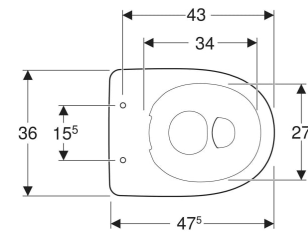

Geberit Renova Stand-WC Flachspüler, Abgang horizontal, Rimfree

VERWENDUNGSZWECKE

- Für UP-Spülkästen
- Für tief-, halbhoch- und hochhängende AP-Spülkästen
- Für Druckspüler

EIGENSCHAFTEN

- Bodenstehend
- Frei stehend
- Flachspül-WC

- Spülrandlose WC-Keramik mit Rimfree-Spültechnik
- Typ 1, Vollmenge 6 l, nach EN 997
- Abgang horizontal

TECHNISCHE DATEN

Werkstoff Sanitärkeramik

LIEFERUMFANG

- WC-Keramik

ZUSÄTZLICH ZU BESTELLEN

- Befestigungsmaterial
- WC-Sitz

ZUBEHÖR

- Geberit Befestigungsmaterial für Stand-WC und Standbidet

Art.-Nr.	Farbe / Oberfläche	B cm	H cm	T cm	Abgang	VE1 St.	VE2 St.
501.984.00.8	weiß / KeraTect	36	39	47.5	horizontal	1	12