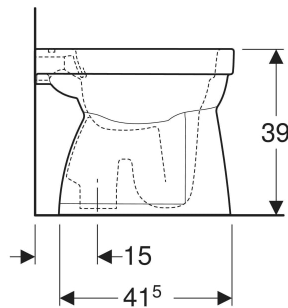

Geberit Renova Stand-WC Flachspüler, Abgang vertikal, Rimfree

VERWENDUNGSZWECKE

- Für UP-Spülkästen
- Für tief-, halbhoch- und hochhängende AP-Spülkästen
- Für Druckspüler

EIGENSCHAFTEN

- Bodenstehend
- Frei stehend
- Flachspül-WC

- Spülrandlose WC-Keramik mit Rimfree-Spültechnik
- Typ 1, Vollmenge 6 l, nach EN 997
- Abgang vertikal

TECHNISCHE DATEN

Werkstoff Sanitärkeramik

LIEFERUMFANG

- WC-Keramik

ZUSÄTZLICH ZU BESTELLEN

- Befestigungsmaterial
- WC-Sitz

ZUBEHÖR

- Geberit Befestigungsmaterial für Stand-WC und Standbidet

Art.-Nr.	Farbe / Oberfläche	B cm	H cm	T cm	Abgang	VE1 St.	VE2 St.
501.985.00.8	weiß / KeraTect	36	39	47.5	vertikal	1	12