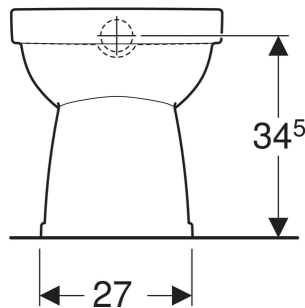

Geberit Renova Stand-WC Flachspüler, Abgang vertikal, Rimfree

VERWENDUNGSZWECKE

- Für UP-Spülkästen
- Für tief-, halbhoch- und hochhängende AP-Spülkästen
- Für Druckspüler

EIGENSCHAFTEN

- Bodenstehend
- Frei stehend
- Flachspül-WC

- Spülrandlose WC-Keramik mit Rimfree-Spültechnik
- Typ 1, Vollmenge 6 l, nach EN 997
- Abgang vertikal

TECHNISCHE DATEN

Werkstoff Sanitärkeramik

LIEFERUMFANG

- WC-Keramik

ZUSÄTZLICH ZU BESTELLEN

- Befestigungsmaterial
- WC-Sitz

ZUBEHÖR

- Geberit Befestigungsmaterial für Stand-WC und Standbidet

Art.-Nr.	Farbe / Oberfläche	B cm	H cm	T cm	Abgang	VE1 St.	VE2 St.
501.985.00.8	weiß / KeraTect	36	39	47.5	vertikal	1	12