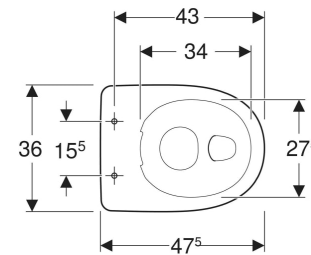

Geberit Renova Stand-WC Flachspüler, Abgang vertikal, Rimfree

VERWENDUNGSZWECKE

- Für UP-Spülkästen
- Für tief-, halbhoch- und hochhängende AP-Spülkästen
- Für Druckspüler

EIGENSCHAFTEN

- Bodenstehend
- Frei stehend
- Flachspül-WC

- Spülrandlose WC-Keramik mit Rimfree-Spültechnik
- Typ 1, Vollmenge 6 l, nach EN 997
- Abgang vertikal

TECHNISCHE DATEN

Werkstoff Sanitärkeramik

LIEFERUMFANG

- WC-Keramik

ZUSÄTZLICH ZU BESTELLEN

- Befestigungsmaterial
- WC-Sitz

ZUBEHÖR

- Geberit Befestigungsmaterial für Stand-WC und Standbidet

Art.-Nr.	Farbe / Oberfläche	B cm	H cm	T cm	Abgang	VE1 St.	VE2 St.
501.985.00.8	weiß / KeraTect	36	39	47.5	vertikal	1	12