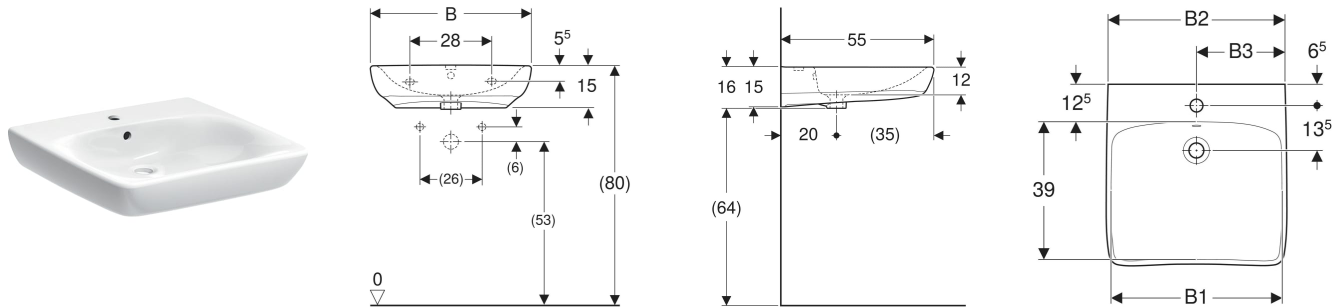

Geberit Renova Comfort Waschtisch barrierefrei

VERWENDUNGSZWECKE

- Zur Nutzung durch Rollstuhlfahrer geeignet

EIGENSCHAFTEN

- Ergonomisch geformte Vorderseite
- Becken flach

TECHNISCHE DATEN

Werkstoff Sanitärkeramik

ZUBEHÖR

- Geberit Ablaufventil mit Standrohr, für Waschbecken
- Geberit Tauchrohrgeruchsverschluss für Waschbecken, Abgang horizontal
- Geberit Ablaufventil mit freiem Auslauf, Sieb

- Geberit Waschbeckenablauf Raumsparmodell, schmale Ausführung, mit Außenventilstopfen mit Hebelbetätigung
- Geberit Tauchrohrgeruchsverschluss für Waschbecken, Raumsparmodell, Abgang horizontal
- Geberit Ablaufventil mit freiem Auslauf und Ventilabdeckung
- Geberit UP-Geruchsverschluss für Waschbecken, mit Wandeinbaukasten, Fertigbauset, Siebventil und Standrohr, Abgang horizontal
- Geberit Tauchrohrsiphon für Waschbecken, Abgang horizontal
- Befestigungsset für Geberit Waschtische

Art.-Nr.	Farbe / Oberfläche	Hahnloch	Überlauf	B cm	B1 cm	B2 cm	B3 cm	H cm	T cm	VE1 St.	VE2 St.
501.988.00.8 *	weiß / KeraTect	mittig	sichtbar, symmetrisch	60	53	59	30	16	55	1	18

* Auftragsbezogene Produktion