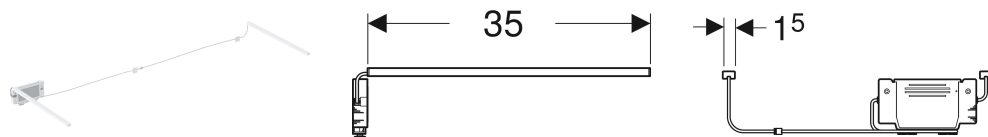

Geberit Lichtleiste für Schublade, links und rechts, Länge 35 cm

VERWENDUNGSZWECKE

- Für Serien Geberit ONE, Acanto und iCon

EIGENSCHAFTEN

- Nutzungsdauer 3–6 Monate
- Mit Micro-USB-Kabel aufladbar

TECHNISCHE DATEN

Betriebsspannung	7.5 V DC
Werkstoff	Kunststoff
Energieeffizienzklasse	E
Lichtquelle	
Lichtfarbe	3500 K

LIEFERUMFANG

- Lichtleiste links und rechts
- Befestigungsmaterial
- USB-Kabel

INFO

- Für Serien Geberit ONE, iCon und Acanto