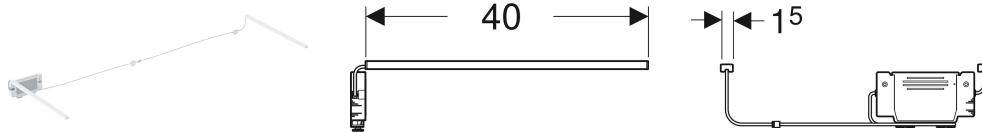

# Geberit Lichtleiste für Schublade, links und rechts, Länge 40 cm

## VERWENDUNGSZWECKE

- Für Serien Geberit ONE und Variform

## TECHNISCHE DATEN

Betriebsspannung	7.5 V DC
Werkstoff	Kunststoff
Energieeffizienzklasse	E
Lichtquelle	
Lichtfarbe	3500 K

## LIEFERUMFANG

- Lichtleiste links und rechts
- Befestigungsmaterial
- USB-Kabel

Art.-Nr.	L cm	Schutzklasse	Leistungsaufnahme W	Modell	VE1 St.
502.032.00.1	40	III	≤ 1	links und rechts	1