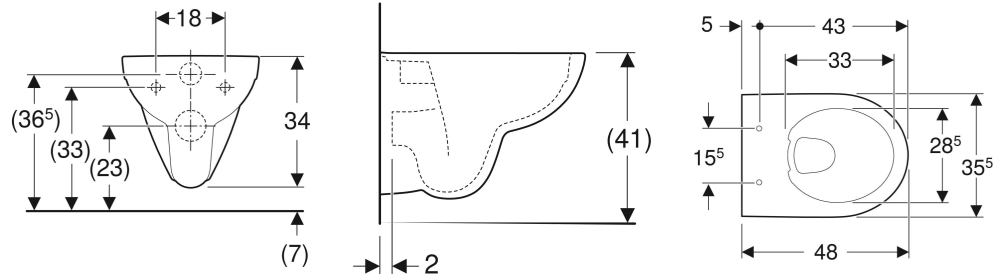

Geberit Renova Compact Wand-WC Tiefspüler, verkürzte Ausladung, Rimfree

VERWENDUNGSZWECKE

- Für UP-Spülkästen
- Für Druckspüler

EIGENSCHAFTEN

- Wandhängend

- Tiefspül-WC
- Abgang horizontal
- Typ 1, Vollmenge 6 / 5 / 4 l, nach EN 997
- Spült mit 4 l
- Spülrandlose WC-Keramik mit Rimfree-Spültechnik
- Verkürzte Ausladung

TECHNISCHE DATEN

Werkstoff Sanitärkeramik
Befestigungsabstand 18 cm

ZUSÄTZLICH ZU BESTELLEN

- WC-Sitz

Art.-Nr.	Farbe / Oberfläche	B cm	H cm	T cm	Abgang	VE1 St.	VE2 St.
502.297.01.1	weiß	35.5	34	48	horizontal	1	16