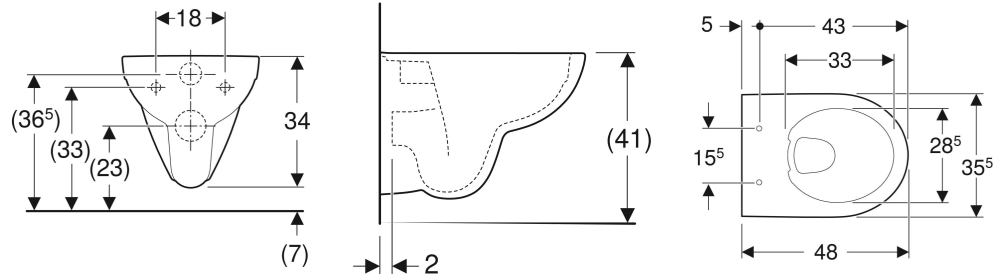

Geberit Renova Compact Wand-WC Tiefspüler, verkürzte Ausladung, Rimfree

VERWENDUNGSZWECKE

- Für UP-Spülkästen
- Für Druckspüler

EIGENSCHAFTEN

- Wandhängend

- Tiefspül-WC
- Abgang horizontal
- Typ 1, Vollmenge 6 / 5 / 4 l, nach EN 997
- Spült mit 4 l
- Spülrandlose WC-Keramik mit Rimfree-Spültechnik
- Verkürzte Ausladung

TECHNISCHE DATEN

Werkstoff Sanitärkeramik
Befestigungsabstand 18 cm

ZUSÄTZLICH ZU BESTELLEN

- WC-Sitz

Art.-Nr.	Farbe / Oberfläche	B cm	H cm	T cm	Abgang	VE1 St.	VE2 St.
502.297.01.8	weiß / KeraTect	35.5	34	48	horizontal	1	16