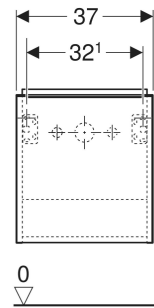

Geberit iCon Unterschrank für Handwaschbecken, mit einer Tür

EIGENSCHAFTEN

- FSC™ C134279 zertifiziert
- Wandhängend
- Mit einer Tür
- Tür mit Dämpfungsmechanismus
- Für Serviceraum unterteilbar
- Griff zum Öffnen
- Griff austauschbar

- Feuchtigkeitsbeständig
- Vormontiert geliefert

TECHNISCHE DATEN

Werkstoff Hochverdichtete Dreischicht-Holzspanplatte

LIEFERUMFANG

- Unterschrank für Handwaschbecken
- Befestigungsmaterial

ZUBEHÖR

- Geberit Griff
- Geberit Steckdosenelement
- Geberit Steckdosenelement mit USB-Anschluss

Art.-Nr.	Farbe / Oberfläche	B cm	Breite Waschtisch cm	H cm	T cm	Tür	VE1 St.
502.300.01.1	Korpus, Front: weiß / lackiert hochglänzend Griff: weiß / pulverbeschichtet matt	37	38	41.5	27.9	Anschlag rechts	1