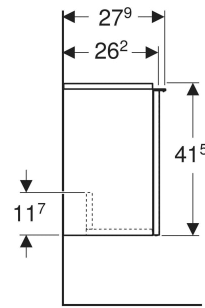

Geberit iCon Unterschrank für Handwaschbecken, mit einer Tür

EIGENSCHAFTEN

- FSC™ C134279 zertifiziert
- Wandhängend
- Mit einer Tür
- Tür mit Dämpfungsmechanismus
- Für Serviceraum unterteilbar
- Griff zum Öffnen
- Griff austauschbar

- Feuchtigkeitsbeständig
- Vormontiert geliefert

TECHNISCHE DATEN

Werkstoff Hochverdichtete Dreischicht-Holzspanplatte

LIEFERUMFANG

- Unterschrank für Handwaschbecken
- Befestigungsmaterial

ZUBEHÖR

- Geberit Griff
- Geberit Steckdosenelement
- Geberit Steckdosenelement mit USB-Anschluss

Art.-Nr.	Farbe / Oberfläche	B cm	Breite Waschtisch cm	H cm	T cm	Tür	VE1 St.
502.300.01.1	Korpus, Front: weiß / lackiert hochglänzend Griff: weiß / pulverbeschichtet matt	37	38	41.5	27.9	Anschlag rechts	1