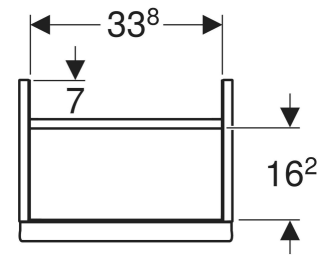

Geberit iCon Unterschrank für Handwaschbecken, mit einer Tür

EIGENSCHAFTEN

- FSC™ C134279 zertifiziert
- Wandhängend
- Mit einer Tür
- Tür mit Dämpfungsmechanismus
- Für Serviceraum unterteilbar
- Griff zum Öffnen
- Griff austauschbar

- Feuchtigkeitsbeständig
- Vormontiert geliefert

TECHNISCHE DATEN

Werkstoff Hochverdichtete Dreischicht-Holzspanplatte

LIEFERUMFANG

- Unterschrank für Handwaschbecken
- Befestigungsmaterial

ZUBEHÖR

- Geberit Griff
- Geberit Steckdosenelement
- Geberit Steckdosenelement mit USB-Anschluss

Art.-Nr.	Farbe / Oberfläche	B cm	Breite Waschtisch cm	H cm	T cm	Tür	VE1 St.
502.300.01.1	Korpus, Front: weiß / lackiert hochglänzend Griff: weiß / pulverbeschichtet matt	37	38	41.5	27.9	Anschlag rechts	1