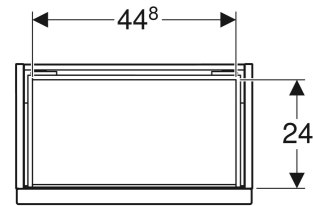

Geberit iCon Unterschrank für Handwaschbecken, mit einer Schublade

EIGENSCHAFTEN

- FSC™ C134279 zertifiziert
- Wandhängend
- Mit einer Schublade
- Griff zum Öffnen
- Schublade mit Selbsteinzug
- Griff austauschbar
- Schublade ohne Geruchsverschlussausschnitt

- Feuchtigkeitsbeständig
- Vormontiert geliefert

TECHNISCHE DATEN

Werkstoff	Hochverdichtete Dreischicht-Holzspanplatte
Schubladenbelastung max.	20 kg

LIEFERUMFANG

- Unterschrank für Handwaschbecken
- Befestigungsmaterial

ZUBEHÖR

- Geberit Griff
- Geberit Steckdosenelement
- Geberit Steckdosenelement mit USB-Anschluss

Art.-Nr.	Farbe / Oberfläche	B cm	Breite Waschtisch cm	H cm	T cm	VE1 St.
502.302.01.1	Korpus, Front: weiß / lackiert hochglänzend Griff: weiß / pulverbeschichtet matt	52	53	41.5	30.7	1