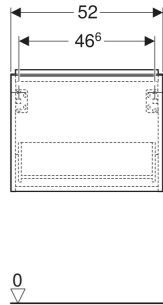

Geberit iCon Unterschrank für Handwaschbecken, mit einer Schublade

EIGENSCHAFTEN

- FSC™ C134279 zertifiziert
- Wandhängend
- Mit einer Schublade
- Griff zum Öffnen
- Schublade mit Selbsteinzug
- Griff austauschbar
- Schublade ohne Geruchsverschlussausschnitt

- Feuchtigkeitsbeständig
- Vormontiert geliefert

TECHNISCHE DATEN

Werkstoff	Hochverdichtete Dreischicht-Holzspanplatte
Schubladenbelastung max.	20 kg

LIEFERUMFANG

- Unterschrank für Handwaschbecken
- Befestigungsmaterial

ZUBEHÖR

- Geberit Griff
- Geberit Steckdosenelement
- Geberit Steckdosenelement mit USB-Anschluss

Art.-Nr.	Farbe / Oberfläche	B cm	Breite Waschtisch cm	H cm	T cm	VE1 St.
502.302.01.1	Korpus, Front: weiß / lackiert hochglänzend Griff: weiß / pulverbeschichtet matt	52	53	41.5	30.7	1