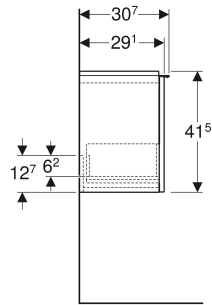

Geberit iCon Unterschrank für Handwaschbecken, mit einer Schublade

EIGENSCHAFTEN

- FSC™ C134279 zertifiziert
- Wandhängend
- Mit einer Schublade
- Griff zum Öffnen
- Schublade mit Selbsteinzug
- Griff austauschbar
- Schublade ohne Geruchsverschlussausschnitt

- Feuchtigkeitsbeständig
- Vormontiert geliefert

TECHNISCHE DATEN

Werkstoff	Hochverdichtete Dreischicht-Holzspanplatte
Schubladenbelastung max.	20 kg

LIEFERUMFANG

- Unterschrank für Handwaschbecken
- Befestigungsmaterial

ZUBEHÖR

- Geberit Griff
- Geberit Steckdosenelement
- Geberit Steckdosenelement mit USB-Anschluss

Art.-Nr.	Farbe / Oberfläche	B cm	Breite Waschtisch cm	H cm	T cm	VE1 St.
502.302.01.1	Korpus, Front: weiß / lackiert hochglänzend Griff: weiß / pulverbeschichtet matt	52	53	41.5	30.7	1