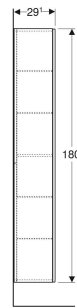

# Geberit Hochschrank mit einer Tür

## EIGENSCHAFTEN

- FSC™ C134279 zertifiziert
- Wandhängend
- Tür mit Dämpfungsmechanismus
- Mit einer Tür
- Griffmulde oder Push-to-open-Mechanismus zum Öffnen

- Mit vier versetzbaren Glaseinlegeböden
- Mit einem festen Einlegeboden
- Anschlagseite links oder rechts
- Feuchtigkeitsbeständig
- Vormontiert geliefert

## TECHNISCHE DATEN

Werkstoff Hochverdichtete Dreischicht-Holzspanplatte

## LIEFERUMFANG

- Hochschrank
- 4 Glaseinlegeböden
- Befestigungsmaterial