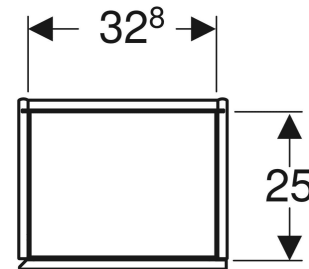

Geberit Hochschrank mit einer Tür

VERWENDUNGSZWECKE

- Für Serien Geberit ONE, Acanto und iCon

EIGENSCHAFTEN

- FSC™ C134279 zertifiziert
- Wandhängend
- Tür mit Dämpfungsmechanismus
- Mit einer Tür
- Griffmulde oder Push-to-open-Mechanismus zum Öffnen

- Mit vier versetzbaren Glaseinlegeböden
- Mit einem festen Einlegeboden
- Anschlagseite links oder rechts
- Feuchtigkeitsbeständig
- Vormontiert geliefert

TECHNISCHE DATEN

Werkstoff Hochverdichtete Dreischicht-Holzspanplatte

LIEFERUMFANG

- Hochschrank
- 4 Glaseinlegeböden
- Befestigungsmaterial

ZUBEHÖR

- Geberit Steckdosenelement
- Geberit Steckdosenelement mit USB-Anschluss
- Geberit Set Füße schmal

Art.-Nr.	Farbe / Oberfläche	B cm	H cm	T cm	VE1 St.
502.316.JK.2	Korpus: lava / lackiert matt Front: lava / Glas glänzend	36	180	29.1	1