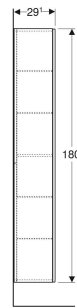

Geberit Hochschrank mit einer Tür

VERWENDUNGSZWECKE

- Für Serien Geberit ONE, Acanto und iCon

EIGENSCHAFTEN

- FSC™ C134279 zertifiziert
- Wandhängend
- Tür mit Dämpfungsmechanismus
- Mit einer Tür
- Griffmulde oder Push-to-open-Mechanismus zum Öffnen

- Mit vier versetzbaren Glaseinlegeböden
- Mit einem festen Einlegeboden
- Anschlagseite links oder rechts
- Feuchtigkeitsbeständig
- Vormontiert geliefert

TECHNISCHE DATEN

Werkstoff Hochverdichtete Dreischicht-Holzspanplatte

LIEFERUMFANG

- Hochschrank
- 4 Glaseinlegeböden
- Befestigungsmaterial

ZUBEHÖR

- Geberit Steckdosenelement
- Geberit Steckdosenelement mit USB-Anschluss
- Geberit Set Füße schmal

Art.-Nr.	Farbe / Oberfläche	B cm	H cm	T cm	VE1 St.
502.316.JK.2	Korpus: lava / lackiert matt Front: lava / Glas glänzend	36	180	29.1	1