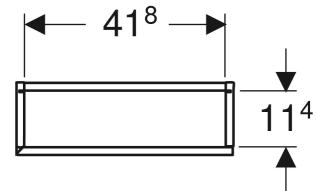

Geberit Hochschrank mit einer Tür und Innenspiegel, verkürzte Ausladung

VERWENDUNGSZWECKE

- Für Serien Geberit ONE, Acanto und iCon

EIGENSCHAFTEN

- FSC™ C134279 zertifiziert
- Wandhängend
- Tür mit Dämpfungsmechanismus
- Mit einer Tür
- Griffmulde oder Push-to-open-Mechanismus zum Öffnen
- Mit fünf versetzbaren Glaseinlegeböden

- Tür innen verspiegelt
- Mit zwei festen Einlegeböden
- Anschlagseite links oder rechts
- Öffnungswinkel Tür 155°
- Feuchtigkeitsbeständig
- Vormontiert geliefert

TECHNISCHE DATEN

Werkstoff Hochverdichtete Dreischicht-Holzspanplatte

LIEFERUMFANG

- Hochschrank
- 5 Glaseinlegeböden
- Befestigungsmaterial

ZUBEHÖR

- Geberit Steckdosenelement
- Geberit Steckdosenelement mit USB-Anschluss
- Geberit Set Füße schmal

Art.-Nr.	Farbe / Oberfläche	B cm	H cm	T cm	VE1 St.
502.317.01.2	Korpus: weiß / lackiert hochglänzend Front: weiß / Glas glänzend	45	180	15	1