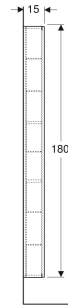

Geberit Hochschrank mit einer Tür und Innenspiegel, verkürzte Ausladung

VERWENDUNGSZWECKE

- Für Serien Geberit ONE, Acanto und iCon

EIGENSCHAFTEN

- FSC™ C134279 zertifiziert
- Wandhängend
- Tür mit Dämpfungsmechanismus
- Mit einer Tür
- Griffmulde oder Push-to-open-Mechanismus zum Öffnen
- Mit fünf versetzbaren Glaseinlegeböden

- Tür innen verspiegelt
- Mit zwei festen Einlegeböden
- Anschlagseite links oder rechts
- Öffnungswinkel Tür 155°
- Feuchtigkeitsbeständig
- Vormontiert geliefert

TECHNISCHE DATEN

Werkstoff Hochverdichtete Dreischicht-Holzspanplatte

LIEFERUMFANG

- Hochschrank
- 5 Glaseinlegeböden
- Befestigungsmaterial

ZUBEHÖR

- Geberit Steckdosenelement
- Geberit Steckdosenelement mit USB-Anschluss
- Geberit Set Füße schmal

Art.-Nr.	Farbe / Oberfläche	B cm	H cm	T cm	VE1 St.
502.317.01.2	Korpus: weiß / lackiert hochglänzend Front: weiß / Glas glänzend	45	180	15	1