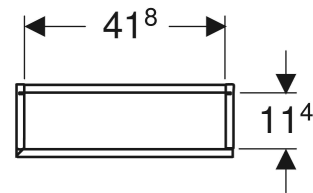

Geberit Hochschrank mit einer Tür und Innenspiegel, verkürzte Ausladung

VERWENDUNGSZWECKE

- Für Serien Geberit ONE, Acanto und iCon

EIGENSCHAFTEN

- FSC™ C134279 zertifiziert
- Wandhängend
- Tür mit Dämpfungsmechanismus
- Mit einer Tür
- Griffmulde oder Push-to-open-Mechanismus zum Öffnen
- Mit fünf versetzbaren Glaseinlegeböden

- Tür innen verspiegelt
- Mit zwei festen Einlegeböden
- Anschlagseite links oder rechts
- Öffnungswinkel Tür 155°
- Feuchtigkeitsbeständig
- Vormontiert geliefert

TECHNISCHE DATEN

Werkstoff Hochverdichtete Dreischicht-Holzspanplatte

LIEFERUMFANG

- Hochschrank
- 5 Glaseinlegeböden
- Befestigungsmaterial

ZUBEHÖR

- Geberit Steckdosenelement
- Geberit Steckdosenelement mit USB-Anschluss
- Geberit Set Füße schmal

Art.-Nr.	Farbe / Oberfläche	B cm	H cm	T cm	VE1 St.
502.317.JK.2	Korpus: lava / lackiert matt Front: lava / Glas glänzend	45	180	15	1