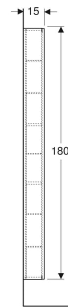

Geberit Hochschrank mit einer Tür und Innenspiegel, verkürzte Ausladung

VERWENDUNGSZWECKE

- Für Serien Geberit ONE, Acanto und iCon

EIGENSCHAFTEN

- FSC™ C134279 zertifiziert
- Wandhängend
- Tür mit Dämpfungsmechanismus
- Mit einer Tür
- Griffmulde oder Push-to-open-Mechanismus zum Öffnen
- Mit fünf versetzbaren Glaseinlegeböden

- Tür innen verspiegelt
- Mit zwei festen Einlegeböden
- Anschlagseite links oder rechts
- Öffnungswinkel Tür 155°
- Feuchtigkeitsbeständig
- Vormontiert geliefert

TECHNISCHE DATEN

Werkstoff Hochverdichtete Dreischicht-Holzspanplatte

LIEFERUMFANG

- Hochschrank
- 5 Glaseinlegeböden
- Befestigungsmaterial

ZUBEHÖR

- Geberit Steckdosenelement
- Geberit Steckdosenelement mit USB-Anschluss
- Geberit Set Füße schmal

Art.-Nr.	Farbe / Oberfläche	B cm	H cm	T cm	VE1 St.
502.317.JK.2	Korpus: lava / lackiert matt Front: lava / Glas glänzend	45	180	15	1