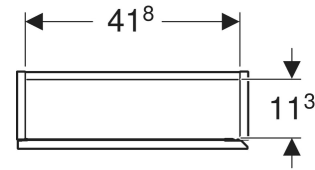

Geberit Hängeschrank rechteckig, mit einer Tür

VERWENDUNGSZWECKE

- Für Serien Geberit ONE, Acanto und iCon

EIGENSCHAFTEN

- FSC™ C134279 zertifiziert
- Wandhängend
- Mit einer Tür
- Tür mit Dämpfungsmechanismus

- Griffmulde oder Push-to-open-Mechanismus zum Öffnen
- Mit zwei versetzbaren Glaseinlegeböden
- Anschlagseite links oder rechts
- Feuchtigkeitsbeständig
- Vormontiert geliefert

TECHNISCHE DATEN

Werkstoff Hochverdichtete Dreischicht-Holzspanplatte

LIEFERUMFANG

- Hängeschrank
- 2 Glaseinlegeböden
- Befestigungsmaterial

ZUBEHÖR

- Geberit Steckdosenelement
- Geberit Steckdosenelement mit USB-Anschluss

Art-Nr.	Farbe / Oberfläche	B cm	H cm	T cm	VE1 St.
502.318.01.2	Korpus: weiß / lackiert hochglänzend Front: weiß / Glas glänzend	45	70	15	1