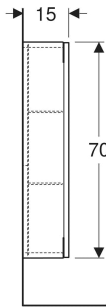

Geberit Hängeschrank rechteckig, mit einer Tür

VERWENDUNGSZWECKE

- Für Serien Geberit ONE, Acanto und iCon

EIGENSCHAFTEN

- FSC™ C134279 zertifiziert
- Wandhängend
- Mit einer Tür
- Tür mit Dämpfungsmechanismus

- Griffmulde oder Push-to-open-Mechanismus zum Öffnen
- Mit zwei versetzbaren Glaseinlegeböden
- Anschlagseite links oder rechts
- Feuchtigkeitsbeständig
- Vormontiert geliefert

TECHNISCHE DATEN

Werkstoff Hochverdichtete Dreischicht-Holzspanplatte

LIEFERUMFANG

- Hängeschrank
- 2 Glaseinlegeböden
- Befestigungsmaterial

ZUBEHÖR

- Geberit Steckdosenelement
- Geberit Steckdosenelement mit USB-Anschluss

Art-Nr.	Farbe / Oberfläche	B cm	H cm	T cm	VE1 St.
502.318.01.2	Korpus: weiß / lackiert hochglänzend Front: weiß / Glas glänzend	45	70	15	1