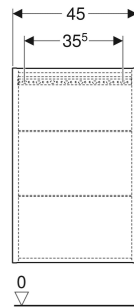

Geberit Hängeschrank rechteckig, mit einer Tür

VERWENDUNGSZWECKE

- Für Serien Geberit ONE, Acanto und iCon

EIGENSCHAFTEN

- FSC™ C134279 zertifiziert
- Wandhängend
- Mit einer Tür
- Tür mit Dämpfungsmechanismus

- Griffmulde oder Push-to-open-Mechanismus zum Öffnen
- Mit zwei versetzbaren Glaseinlegeböden
- Anschlagseite links oder rechts
- Feuchtigkeitsbeständig
- Vormontiert geliefert

TECHNISCHE DATEN

Werkstoff Hochverdichtete Dreischicht-Holzspanplatte