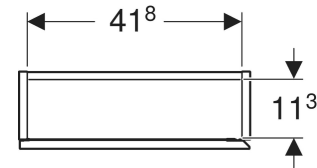

Geberit Hängeschränk rechteckig, mit einer Tür

VERWENDUNGSZWECKE

- Für Serien Geberit ONE, Acanto und iCon

EIGENSCHAFTEN

- FSC™ C134279 zertifiziert
- Wandhängend
- Mit einer Tür
- Tür mit Dämpfungsmechanismus

- Griffmulde oder Push-to-open-Mechanismus zum Öffnen
- Mit zwei versetzbaren Glaseinlegeböden
- Anschlagseite links oder rechts
- Feuchtigkeitsbeständig
- Vormontiert geliefert

TECHNISCHE DATEN

Werkstoff Hochverdichtete Dreischicht-Holzspanplatte

LIEFERUMFANG

- Hängeschränk
- 2 Glaseinlegeböden
- Befestigungsmaterial

ZUBEHÖR

- Geberit Steckdosenelement
- Geberit Steckdosenelement mit USB-Anschluss

Art.-Nr.	Farbe / Oberfläche	B cm	H cm	T cm	VE1 St.
502.318.JK.2	Korpus: lava / lackiert matt Front: lava / Glas glänzend	45	70	15	1