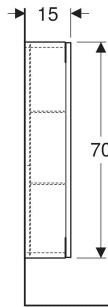

Geberit Hängeschränk rechteckig, mit einer Tür

VERWENDUNGSZWECKE

- Für Serien Geberit ONE, Acanto und iCon

EIGENSCHAFTEN

- FSC™ C134279 zertifiziert
- Wandhängend
- Mit einer Tür
- Tür mit Dämpfungsmechanismus

- Griffmulde oder Push-to-open-Mechanismus zum Öffnen
- Mit zwei versetzbaren Glaseinlegeböden
- Anschlagseite links oder rechts
- Feuchtigkeitsbeständig
- Vormontiert geliefert

TECHNISCHE DATEN

Werkstoff Hochverdichtete Dreischicht-Holzspanplatte

LIEFERUMFANG

- Hängeschränk
- 2 Glaseinlegeböden
- Befestigungsmaterial

ZUBEHÖR

- Geberit Steckdosenelement
- Geberit Steckdosenelement mit USB-Anschluss

Art.-Nr.	Farbe / Oberfläche	B cm	H cm	T cm	VE1 St.
502.318.JK.2	Korpus: lava / lackiert matt Front: lava / Glas glänzend	45	70	15	1