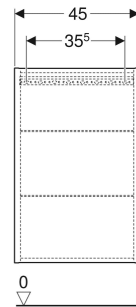

Geberit Hängeschränk rechteckig, mit einer Tür

VERWENDUNGSZWECKE

- Für Serien Geberit ONE, Acanto und iCon

EIGENSCHAFTEN

- FSC™ C134279 zertifiziert
- Wandhängend
- Mit einer Tür
- Tür mit Dämpfungsmechanismus

- Griffmulde oder Push-to-open-Mechanismus zum Öffnen
- Mit zwei versetzbaren Glaseinlegeböden
- Anschlagseite links oder rechts
- Feuchtigkeitsbeständig
- Vormontiert geliefert

TECHNISCHE DATEN

Werkstoff Hochverdichtete Dreischicht-Holzspanplatte