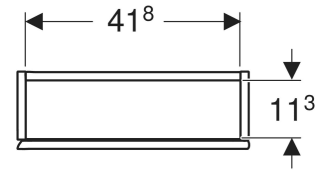

Geberit Hängeschrank quadratisch, mit einer Tür

VERWENDUNGSZWECKE

- Für Serien Geberit ONE, Acanto und iCon

EIGENSCHAFTEN

- FSC™ C134279 zertifiziert
- Wandhängend
- Mit einer Tür
- Tür mit Dämpfungsmechanismus

- Griffmulde oder Push-to-open-Mechanismus zum Öffnen
- Glaseinlegeboden versetzbar
- Anschlagseite links oder rechts
- Feuchtigkeitsbeständig
- Vormontiert geliefert

TECHNISCHE DATEN

Werkstoff Hochverdichtete Dreischicht-Holzspanplatte

LIEFERUMFANG

- Hängeschrank
- Glaseinlegeboden
- Befestigungsmaterial

ZUBEHÖR

- Geberit Steckdosenelement
- Geberit Steckdosenelement mit USB-Anschluss

Art-Nr.	Farbe / Oberfläche	B cm	H cm	T cm	VE1 St.
502.319.01.2	Korpus: weiß / lackiert hochglänzend Front: weiß / Glas glänzend	45	46.7	15	1