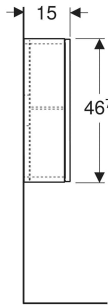

Geberit Hängeschrank quadratisch, mit einer Tür

VERWENDUNGSZWECKE

- Für Serien Geberit ONE, Acanto und iCon

EIGENSCHAFTEN

- FSC™ C134279 zertifiziert
- Wandhängend
- Mit einer Tür
- Tür mit Dämpfungsmechanismus

- Griffmulde oder Push-to-open-Mechanismus zum Öffnen
- Glaseinlegeboden versetzbar
- Anschlagseite links oder rechts
- Feuchtigkeitsbeständig
- Vormontiert geliefert

TECHNISCHE DATEN

Werkstoff Hochverdichtete Dreischicht-Holzspanplatte