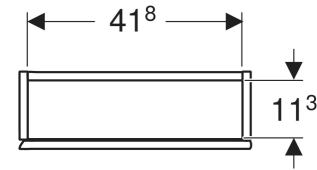

Geberit Hängeschrank quadratisch, mit einer Tür

VERWENDUNGSZWECKE

- Für Serien Geberit ONE, Acanto und iCon

EIGENSCHAFTEN

- FSC™ C134279 zertifiziert
- Wandhängend
- Mit einer Tür
- Tür mit Dämpfungsmechanismus

- Griffmulde oder Push-to-open-Mechanismus zum Öffnen
- Glaseinlegeboden versetzbar
- Anschlagseite links oder rechts
- Feuchtigkeitsbeständig
- Vormontiert geliefert

TECHNISCHE DATEN

Werkstoff Hochverdichtete Dreischicht-Holzspanplatte

LIEFERUMFANG

- Hängeschrank
- Glaseinlegeboden
- Befestigungsmaterial

ZUBEHÖR

- Geberit Steckdosenelement
- Geberit Steckdosenelement mit USB-Anschluss

Art.-Nr.	Farbe / Oberfläche	B cm	H cm	T cm	VE1 St.
502.319.JK.2	Korpus: lava / lackiert matt Front: lava / Glas glänzend	45	46.7	15	1