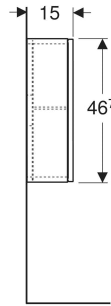

Geberit Hängeschrank quadratisch, mit einer Tür

VERWENDUNGSZWECKE

- Für Serien Geberit ONE, Acanto und iCon

EIGENSCHAFTEN

- FSC™ C134279 zertifiziert
- Wandhängend
- Mit einer Tür
- Tür mit Dämpfungsmechanismus

- Griffmulde oder Push-to-open-Mechanismus zum Öffnen
- Glaseinlegeboden versetzbar
- Anschlagseite links oder rechts
- Feuchtigkeitsbeständig
- Vormontiert geliefert

TECHNISCHE DATEN

Werkstoff Hochverdichtete Dreischicht-Holzspanplatte