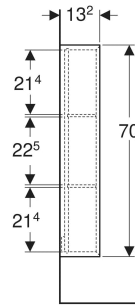

Geberit Regal rechteckig

VERWENDUNGSZWECKE

- Für Serien Geberit ONE, Acanto und iCon

EIGENSCHAFTEN

- FSC™ C134279 zertifiziert
- Wandhängend
- Verdeckte Befestigung

- Mit zwei festen Einlegeböden
- Feuchtigkeitsbeständig
- Vormontiert geliefert

TECHNISCHE DATEN

Werkstoff Hochverdichtete Dreischicht-Holzspanplatte

LIEFERUMFANG

- Hängeschränk
- Befestigungsmaterial

Art.-Nr.	Farbe / Oberfläche	B cm	H cm	T cm	VE1 St.
502.320.01.1	weiß / lackiert hochglänzend	22.5	70	13.2	1