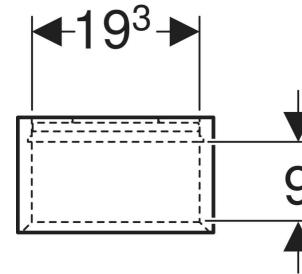

Geberit Regal rechteckig

VERWENDUNGSZWECKE

- Für Serien Geberit ONE, Acanto und iCon

EIGENSCHAFTEN

- FSC™ C134279 zertifiziert
- Wandhängend
- Verdeckte Befestigung

- Mit zwei festen Einlegeböden
- Feuchtigkeitsbeständig
- Vormontiert geliefert

TECHNISCHE DATEN

Werkstoff Hochverdichtete Dreischicht-Holzspanplatte

LIEFERUMFANG

- Hängeschränk
- Befestigungsmaterial

Art.-Nr.	Farbe / Oberfläche	B cm	H cm	T cm	VE1 St.
502.320.01.1	weiß / lackiert hochglänzend	22.5	70	13.2	1