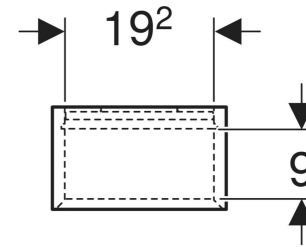

Geberit Wandbox quadratisch

VERWENDUNGSZWECKE

- Für Serien Geberit ONE, Acanto und iCon

EIGENSCHAFTEN

- FSC™ C134279 zertifiziert
- Wandhängend

- Verdeckte Befestigung
- Feuchtigkeitsbeständig
- Vormontiert geliefert

TECHNISCHE DATEN

Werkstoff Hochverdichtete Dreischicht-Holzspanplatte

LIEFERUMFANG

- Hängeschränk
- Befestigungsmaterial

Art-Nr.	Farbe / Oberfläche	B cm	H cm	T cm	VE1 St.
502.321.01.1	weiß / lackiert hochglänzend	22.5	23.3	13.2	1