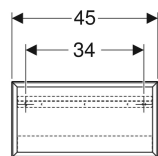

Geberit Wandbox rechteckig

VERWENDUNGSZWECKE

- Für Serien Geberit ONE, Acanto und iCon

EIGENSCHAFTEN

- FSC™ C134279 zertifiziert
- Wandhängend

- Verdeckte Befestigung
- Feuchtigkeitsbeständig
- Vormontiert geliefert

TECHNISCHE DATEN

Werkstoff

Hochverdichtete Dreischicht-Holzspanplatte

LIEFERUMFANG

- Hängeschrank
- Befestigungsmaterial

ZUBEHÖR

- Geberit Handtuchhaken

Art.-Nr.	Farbe / Oberfläche	B cm	H cm	T cm	VE1 St.
502.322.01.1	weiß / lackiert hochglänzend	45	23.3	13.2	1