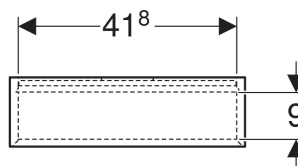

Geberit Wandbox rechteckig

VERWENDUNGSZWECKE

- Für Serien Geberit ONE, Acanto und iCon

EIGENSCHAFTEN

- FSC™ C134279 zertifiziert
- Wandhängend

- Verdeckte Befestigung
- Feuchtigkeitsbeständig
- Vormontiert geliefert

TECHNISCHE DATEN

Werkstoff

Hochverdichtete Dreischicht-Holzspanplatte

LIEFERUMFANG

- Hängeschrank
- Befestigungsmaterial

ZUBEHÖR

- Geberit Handtuchhaken

Art.-Nr.	Farbe / Oberfläche	B cm	H cm	T cm	VE1 St.
502.322.01.1	weiß / lackiert hochglänzend	45	23.3	13.2	1