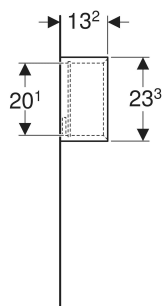

Geberit Wandbox rechteckig

VERWENDUNGSZWECKE

- Für Serien Geberit ONE, Acanto und iCon

EIGENSCHAFTEN

- FSC™ C134279 zertifiziert
- Wandhängend

- Verdeckte Befestigung
- Feuchtigkeitsbeständig
- Vormontiert geliefert

TECHNISCHE DATEN

Werkstoff

Hochverdichtete Dreischicht-Holzspanplatte

LIEFERUMFANG

- Hängeschrank
- Befestigungsmaterial

ZUBEHÖR

- Geberit Handtuchhaken

Art.-Nr.	Farbe / Oberfläche	B cm	H cm	T cm	VE1 St.
502.322.01.1	weiß / lackiert hochglänzend	45	23.3	13.2	1